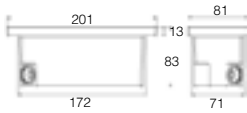

### Mureo V

valolähde Hi-spot ES50 230V 50W GU10

0053120 harmaa 4578602

toimitus sisältää lampun

**Palmyra** on maahan upotettava valaisin verkkojännitteiselle halogeenilampulle. Se soveltuu erinomaisesti asuntorakentamisen kohteisiin julkisivun, pylväiden, puiden, sisääntulojen sekä muurien valaisuun. Vakio-toimituksessa on kirkas suojalasi sekä harmaaksi jauhemaalattu kehys. Lisäosina on saatavilla mattapintainen lasi sekä neliömallinen teräskehys. Lasin maksimi pintalämpötila 115C°.