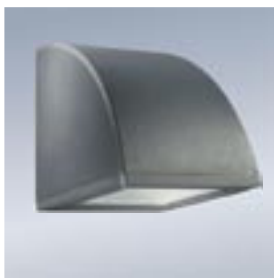

Makira on pelkistetyin tyylikäs pinta-asennettava seinä- ja julkisivuväläisin tehokkaalle monimetallilampulle. Vankkarakenteinen harmaaksi jauhe-maalattu alumiinirunko soveltuu asettavaksi sisä- ja ulkokäyttöön. Kaksi erilaista valon avautumiskulmaa mahdollistaa tehokkaan efektiin luomisen rakennusten julkisivuille. Toimitus sisältää monimetallilampun (840).

### Makira

valolähde HSI-T monimetalli 230V 70W G12

0053143 leveä valonjako 29° 4578615

0053142 kapea valonjako 4,5° 4578614

74

Rytmo seinävalaisimet uppoasennetaan rakennusten seiniin tai muureihin. Laadukas viimeistely luo aistikkaan loppusilauksen tyylikkääle valaistukselle. Sisäänrakennettu heijastin ohjaa valon optimaalisesti valaistaville pinnoille. Rytmo- valaisimet on varustettu 18W:n energiasäästäväisillä pienloistelampuilla. Mukana seuraa uppoasennuskotelo. Toimitus sisältää lampun (värisävy 840).

### Mureo V

valolähde Hi-spot ES50 230V 50W GU10

0053120 harmaa 4578602

toimitus sisältää lampun

**Palmyra** on maahan upotettava valaisin verkkojännitteiselle halogeenilampulle. Se soveltuu erinomaisesti asuntorakentamisen kohteisiin julkisivun, pylväiden, puiden, sisääntulojen sekä muurien valaisuun. Vakio-toimituksessa on kirkas suojalasi sekä harmaaksi jauhemaalattu kehys. Lisäosina on saatavilla mattapintainen lasi sekä neliömallinen teräskehys. Lasin maksimi pintalämpötila 115C°.

75

Vankkarakenteiset pylväsvalaisimet soveltuvat kestoltaan vaativiin käyttöympäristöihin. **Sylalley** jakaa valon tasaisesti alumiinisen häikäisysoijan avulla kirkkaan polykarbonaattikuvun läpi. **Subran** opaloitu akryylikupu on tehokkaasti suojattu alumiinisten kehysrenkaiden taakse. Valaisimet ovat varustettu E27- kannalla energiasäästö- tai hehkulampulle. Tehokkaampien purkauslamppujen kanssa tilataan erikseen liitäntälaitte. Valaisimen pylvään sisällä on kiinnitysjalusta joka ruuvataan kiinni tasaiseen alustaan. Valaisimessa on ketjutettava kolminapainen kytkentäliitin.