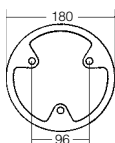

kiinnitysjalusta