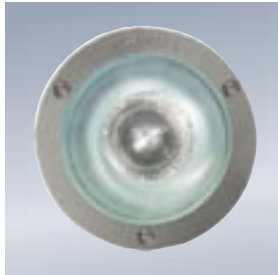

Makira on pelkistetyin tyylikäs pinta-asennettava seinä- ja julkisivuväläisin tehokkaalle monimetallilampulle. Vankkarakenteinen harmaaksi jauhe-maalattu alumiinirunko soveltuu asettavaksi sisä- ja ulkokäyttöön. Kaksi erilaista valon avautumiskulmaa mahdollistaa tehokkaan efektiin luomisen rakennusten julkisivuille. Toimitus sisältää monimetallilampun (840).

### Mureo V

valolähde Hi-spot ES50 230V 50W GU10

0053120 harmaa 4578602

toimitus sisältää lampun

**Palmyra** on maahan upotettava valaisin verkkojännitteiselle halogeenilampulle. Se soveltuu erinomaisesti asuntorakentamisen kohteisiin julkisivun, pylväiden, puiden, sisääntulojen sekä muurien valaisuun. Vakio-toimituksessa on kirkas suojalasi sekä harmaaksi jauhemaalattu kehys. Lisäosina on saatavilla mattapintainen lasi sekä neliömallinen teräskehys. Lasin maksimi pintalämpötila 115C°.

### Palmyra 140

valolähde Hi-Spot ES50 230V 50W GU10

0053183 4578634

toimitus sisältää lampun

lisäosat

5053188 mattalasi 4578688

5053187 ruostumaton teräskehys / neliö 4578687

Kuvassa mattalasi teräskehyksellä

75

Vankkarakenteiset pylväsvalaisimet soveltuvat kestoltaan vaativiin käyttöympäristöihin. **Sylalley** jakaa valon tasaisesti alumiinisen häikäisysoijan avulla kirkkaan polykarbonaattikuvun läpi. **Subran** opaloitu akryylikupu on tehokkaasti suojattu alumiinisten kehysrenkaiden taakse. Valaisimet ovat varustettu E27- kannalla energiasäästö- tai hehkulampulle. Tehokkaampien purkauslamppujen kanssa tilataan erikseen liitäntälaitte. Valaisimen pylvään sisällä on kiinnitysjalusta joka ruuvataan kiinni tasaiseen alustaan. Valaisimessa on ketjutettava kolminapainen kytkentäliitin.