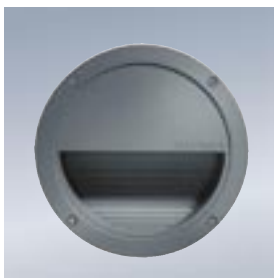

Makira on pelkistetyin tyylikäs pinta-asennettava seinä- ja julkisivuväläisin tehokkaalle monimetallilampulle. Vankkarakenteinen harmaaksi jauhe-maalattu alumiinirunko soveltuu asettavaksi sisä- ja ulkokäyttöön. Kaksi erilaista valon avautumiskulmaa mahdollistaa tehokkaan efektiin luomisen rakennusten julkisivuille. Toimitus sisältää monimetallilampun (840).

### Rytmo AS

valolähde 18W TC-D G24d-2

0053126 harmaa

4578606

**Mureo-** valaisin on tarkoitettu uppoasennettavaksi muureihin, rakennusten seiniin, ajoluiskiinkin sekä portaikkoihin ja se soveltuu asennettavaksi sisä- tai ulkokäyttöön.

### Mureo V

valolähde Hi-spot ES50 230V 50W GU10

0053120 harmaa 4578602

toimitus sisältää lampun

**Palmyra** on maahan upotettava valaisin verkkojännitteiselle halogeenilampulle. Se soveltuu erinomaisesti asuntorakentamisen kohteisiin julkisivun, pylväiden, puiden, sisääntulojen sekä muurien valaisuun. Vakio-toimituksessa on kirkas suojalasi sekä harmaaksi jauhemaalattu kehys. Lisäosina on saatavilla mattapintainen lasi sekä neliömallinen teräskehys. Lasin maksimi pintalämpötila 115C°.

75

Vankkarakenteiset pylväsvalaisimet soveltuvat kestoltaan vaativiin käyttöympäristöihin. **Sylalley** jakaa valon tasaisesti alumiinisen häikäisysoijan avulla kirkkaan polykarbonaattikuvun läpi. **Subran** opaloitu akryylikupu on tehokkaasti suojattu alumiinisten kehysrenkaiden taakse. Valaisimet ovat varustettu E27- kannalla energiasäästö- tai hehkulampulle. Tehokkaampien purkauslamppujen kanssa tilataan erikseen liitäntälaitte. Valaisimen pylvään sisällä on kiinnitysjalusta joka ruuvataan kiinni tasaiseen alustaan. Valaisimessa on ketjutettava kolminapainen kytkentäliitin.