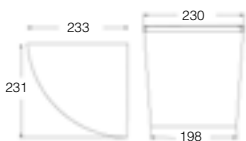

Makira on pelkistetyin tyylikäs pinta-asennettava seinä- ja julkisivuväläisin tehokkaalle monimetallilampulle. Vankkarakenteinen harmaaksi jauhe-maalattu alumiinirunko soveltuu asettavaksi sisä- ja ulkokäyttöön. Kaksi erilaista valon avautumiskulmaa mahdollistaa tehokkaan efektiin luomisen rakennusten julkisivuille. Toimitus sisältää monimetallilampun (840).

Makira

valolähde HSI-T monimetalli 230V 70W G12

0053143 leveä valonjako 29° 4578615

0053142 kapea valonjako 4,5° 4578614

74

Rytmo seinävalaisimet uppoasennetaan rakennusten seiniin tai muureihin. Laadukas viimeistely luo aistikkaan loppusilauksen tyylikkääle valaistukselle. Sisäänrakennettu heijastin ohjaa valon optimaalisesti valaistaville pinnoille. Rytmo- valaisimet on varustettu 18W:n energiasäästäväisillä pienloistelampuilla. Mukana seuraa uppoasennuskotelo. Toimitus sisältää lampun (värisävy 840).

Rytmo C

valolähde 18W TC-D G24d-2

0053127 harmaa

4578607

Rytmo AS

valolähde 18W TC-D G24d-2

0053126 harmaa

4578606