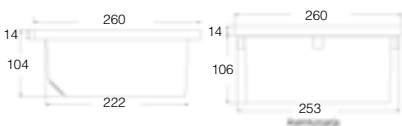

Rytmo C

valolähde 18W TC-D G24d-2

0053127 harmaa

4578607