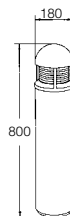

Mureo- valaisin on tarkoitettu uppoasennettavaksi muureihin, rakennusten seiniin, ajoluiskiinkin sekä portaikkoihin ja se soveltuu asennettavaksi sisä- tai ulkokäyttöön.

Mureo V

valolähde Hi-spot ES50 230V 50W GU10

0053120 harmaa 4578602

toimitus sisältää lampun

Palmyra on maahan upotettava valaisin verkkojännitteiselle halogeenilampulle. Se soveltuu erinomaisesti asuntorakentamisen kohteisiin julkisivun, pylväiden, puiden, sisääntulojen sekä muurien valaisuun. Vakio-toimituksessa on kirkas suojalasi sekä harmaaksi jauhemaalattu kehys. Lisäosina on saatavilla mattapintainen lasi sekä neliömallinen teräskehys. Lasin maksimi pintalämpötila 115C°.

Palmyra 140

valolähde Hi-Spot ES50 230V 50W GU10

0053183 4578634

toimitus sisältää lampun

lisäosat

5053188 mattalasi 4578688

5053187 ruostumaton teräskehys / neliö 4578687

Kuvassa mattalasi teräskehyksellä

75

Vankkarakenteiset pylväsvalaisimet soveltuvat kestoltaan vaativiin käyttöympäristöihin. **Sylalley** jakaa valon tasaisesti alumiinisen häikäisysoijan avulla kirkkaan polykarbonaattikuvun läpi. **Subran** opaloitu akryylikupu on tehokkaasti suojattu alumiinisten kehysrenkaiden taakse. Valaisimet ovat varustettu E27- kannalla energiasäästö- tai hehkulampulle. Tehokkaampien purkauslamppujen kanssa tilataan erikseen liitäntälaitte. Valaisimen pylvään sisällä on kiinnitysjalusta joka ruuvataan kiinni tasaiseen alustaan. Valaisimessa on ketjutettava kolminapainen kytkentäliitin.

Sylalley

valolähde E27 tai SHP-TS70W/HSI-MP70W

0053230 musta, h= 800mm 4578651

Lisäosat Sylalley ja Subra

5053226 liitäntälaitte suurpainenatriumlampulle (SHP-TS70W) tai monimittalilampulle (HSI-MP70W) 4578694

Subra