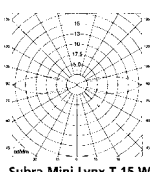

Subra

valolähde E27 tai SHP-TS70W/HSI-MP70W

0053225 harmaa, h= 665mm 4578649

Subra Mini-Lynx T 15 W