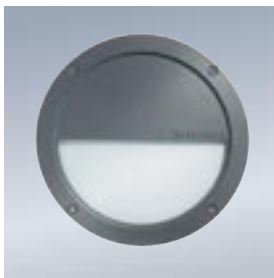

Makira on pelkistetyin tyylikäs pinta-asennettava seinä- ja julkisivuväläisin tehokkaalle monimetallilampulle. Vankkarakenteinen harmaaksi jauhe-maalattu alumiinirunko soveltuu asettavaksi sisä- ja ulkokäyttöön. Kaksi erilaista valon avautumiskulmaa mahdollistaa tehokkaan efektiin luomisen rakennusten julkisivuille. Toimitus sisältää monimetallilampun (840).

### Makira

valolähde HSI-T monimetalli 230V 70W G12

0053143 leveä valonjako 29° 4578615

0053142 kapea valonjako 4,5° 4578614

74

Rytmo seinävalaisimet uppoasennetaan rakennusten seiniin tai muureihin. Laadukas viimeistely luo aistikkaan loppusilauksen tyylikkääle valaistukselle. Sisäänrakennettu heijastin ohjaa valon optimaalisesti valaistaville pinnoille. Rytmo- valaisimet on varustettu 18W:n energiasäästäväisillä pienloistelampuilla. Mukana seuraa uppoasennuskotelo. Toimitus sisältää lampun (värisävy 840).

### Rytmo AS

valolähde 18W TC-D G24d-2

0053126 harmaa

4578606

**Mureo-** valaisin on tarkoitettu uppoasennettavaksi muureihin, rakennusten seiniin, ajoluiskiinkin sekä portaikkoihin ja se soveltuu asennettavaksi sisä- tai ulkokäyttöön.

### Mureo V

valolähde Hi-spot ES50 230V 50W GU10

0053120 harmaa 4578602

toimitus sisältää lampun

**Palmyra** on maahan upotettava valaisin verkkojännitteiselle halogeenilampulle. Se soveltuu erinomaisesti asuntorakentamisen kohteisiin julkisivun, pylväiden, puiden, sisääntulojen sekä muurien valaisuun. Vakio-toimituksessa on kirkas suojalasi sekä harmaaksi jauhemaalattu kehys. Lisäosina on saatavilla mattapintainen lasi sekä neliömallinen teräskehys. Lasin maksimi pintalämpötila 115C°.