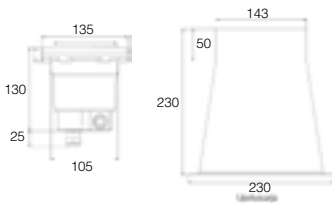

### Palmyra 140

valolähde Hi-Spot ES50 230V 50W GU10

0053183 4578634

toimitus sisältää lampun

lisäosat

5053188 mattalasi 4578688

5053187 ruostumaton teräskehys / neliö 4578687

Kuvassa mattalasi teräskehyksellä