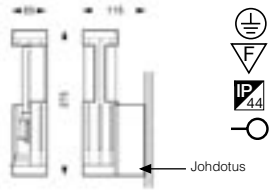

Silo Comfort seinävalaisin

valolähde Lynx-S 11 G23 4943856

3063980 harmaa alumiini / kirkas suojalasi 4578910

**Silo Surface seinävalaisin**

valolähde Lynx-S 11 G23 4943856

3063970 harmaa alumiini 4578908

SILO

Silo Tube seinävalaisin

valolähde Lynx-S 9W G23 4943845

3063960 harmaa alumiini /
polykarbonaatti kupu 4578906

59

Silo Bollard XL

valolähde Lynx-S 11W G23 4943856

3063940 harmaa alumiini / polykarbonaatti
kupu 4578902