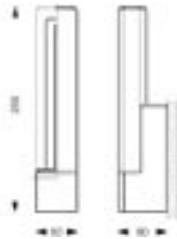

Plani Lux on uusi seinävalaisin pienloistelampulle. Valaisimen runko on alumiinia ja valoa tehokkaasti läpäisevä puoliopaalinen polykarbonaattikuoppa antaa sille hyvän roiskevesisuojan (IP44) sekä optimaalisen valonjaon. Plani Lux sopii erinomaisesti keittiö- ja kylpyhuonevalaisimeksi, aulojen, portaikkojen sekä eteisaluiden valaistukseen. Plani on varustettu elektronisella liitäntälaiteella, joten se syttyy välkkymättä ja samalla se takaa energiaystävälliselle pienloistelampulle parhaan mahdollisen kestoajan.

Plani Lux

valolähde 1 x Lynx SE 11W 2G7

3025280	valkoinen	4270404
3025290	kromi	4270406
3025260	harjattu teräs	4270402

Shavolite ja **Striplite** ovat uusimpia pienloistelampullisia seinävalaisimiimme. Opaalikupu antaa miellyttävän ja tasaisen valonjaon. Päädyn etuosassa on integroitu (päälle/pois) kytkin. Shavolite mallissa on liukukansi, jonka alla on pistorasia partakonetta varten. Molemmat mallit voidaan myös osittain upottaa käyttämällä erillistä asennussankasarjaa (2425722). Hyviä käyttöalueita ovat mm. eteiset, pukuhuoneet, toiletit, makuuhuoneet, käytävät ja aulat.