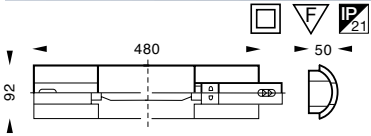

Shavolite

valolähde TC11 W G23

- 2425704 valkoinen 4272280
- 2425705 kromi 4272283
- 2425706 messinki 4272286