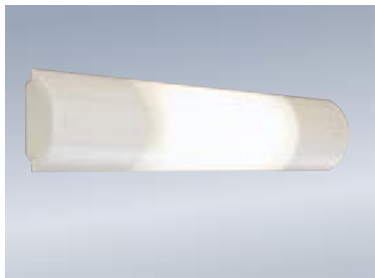

Shavolite

valolähde TC11 W G23

- 2425704 valkoinen 4272280
- 2425705 kromi 4272283
- 2425706 messinki 4272286