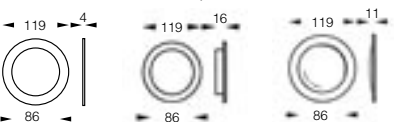

6

Myriad LED tarvikkeet
käytetään rungon 2017410 ja
2037234 kanssa.

koristerengas
2017413 kromi 4273189
2017414 himmeä kromi 4273192
2017415 valkoinen 4273195

2017428 mattakromi/matta läpinäkyvä
rengas 4273234
2017429 mattakromi/sininen rengas
4273237

2017430 valkoinen/matta läpinäkyvä
rengas 4273240
2017431 valk./sininen rengas 4273243

koristerengas suojalasilla
(Suljettuun kattorakenteeseen
asennettaessa IP44)
2017417 kromi 4273201
2017418 himmeä kromi 4273204
2017419 valkoinen 4273207

opaali lasikupu
2017434 kromi/opaalilasi 4273252
2017435 mattakromi/opaalilasi 4273255
2017436 valkoinen/opaalilasi 4273258