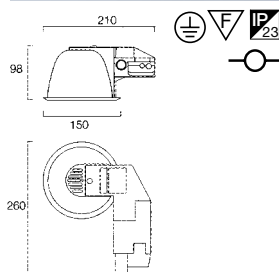

2028021 18W valkoinen/ kromi heijastin

4170142

2028023 26W valkoinen/ kromi heijastin

4170144

137

7

LED lisäosat

2028613 valkoinen koristerengas 4170146