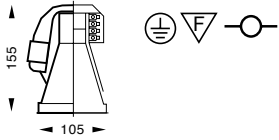

Myriad LED

valolähde TC-D 10/13 W G24d-1

2017410 valaisinrunko 4272805
koristerengas tarvitaan aina.