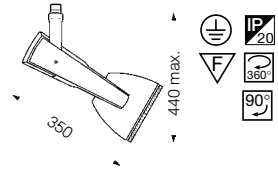

Pixo power

valolähde CMI-T 70 W / 150 W G12
keraaminen monimetallilamppu flood 34°

valkoinen
3075320 LS-3 150 W flood 4275630

hopea
3075330 LS-3 150 W flood 4275631

Pixo Pro on uusi kohdevalaisimien sarja laajalla valolähdevalikoimalla. Se on yhteensopiva yleisimpiin 1- ja 3-vaihekiskoihin ja yksittäisasennuksessa käytetään Monopoint pinta-asennuslevyettä (s.35).