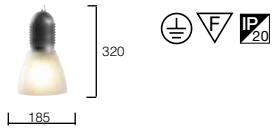

Pento XS Deco, runko

valolähde PAR30 100W E27
TC-T 26W G24d-3

- 3062400 halogeenilamppu matta hopea
- 3062410 pienloistelamppu matta hopea