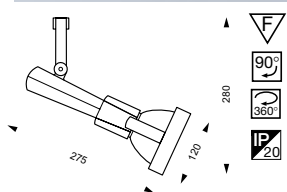

Pento riippuvalaisin soveltuu erilaisiin käyttöpaikkoihin laajan valolähdemaalikoimansa sekä kahden toisistaan poikkeavan kokonsa ansiosta. Suurempi ja valolähdemaalikoimaltaan tehokkaampi malli soveltuu erinomaisesti korkeisiin tiloihin, julkisiin rakennuksiin sekä myymälätiloihin. Pienempi 230- malli soveltuu asuntorakentamisen tarpaisiin sekä sisustuselementiksi. Pento on valmistettu erittäin laadukkaista materiaaleista, sen runko on alumiinia ja heijastin alumiinoitua polykarbonaattia. Alumiinoitu heijastin on sisäpinnaltaan kiiltäväksi fasetoitu ja se läpäisee hienostuneesti valoa keventäen samalla sen sileää ulkopintaa. Pento vaijeriripustetaan, suuremmassa vaijerin pituus 4m ja pienemmässä 230- mallissa 2m.