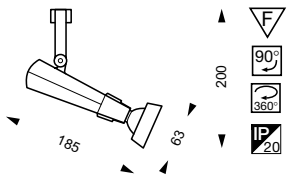

Pixo Pro XS

valolähde Hi-Spot ES50 230V 50W GU10

valkoinen
3075600 LS-1 4276101
3075620 LS-3 4276103

hopea
3075610 LS-1 4276102
3075630 LS-3 4276104