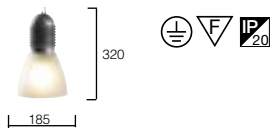

58

Pento XS Deco, runko

valolähde PAR30 100W E27
TC-T 26W G24d-3

- 3062400 halogeenilamppu matta hopea
- 3062410 pienloistelamppu matta hopea

Pento XS Deco, runko

valolähde 35W GX10

- 3062420 Britespot monimetalli matta hopea
- toimitus sisältää lampun