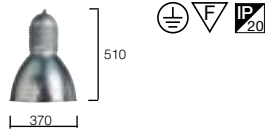

Pento

TC-T pienloistelamppu
3061190 2x26W 4275664

TC-TEL pienloistelamppu
3061250 4x32W 4274632

HIT- CMI-T monimetalli
3061270 1x70W 4279096
3061280 1x150W 4279098