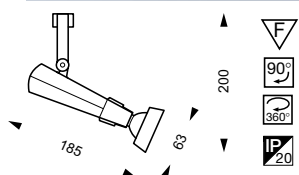

Pixo Pro XS

valolähde QR-CB51 12V 20-50W GU/GX5.3

valkoinen
3075640 LS-1 4276105
3075660 LS-3 4276107

hopea
3075650 LS-1 4276106
3075670 LS-3 4276108