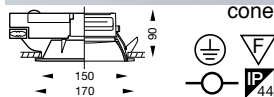

Insaver 150 cone 1x13 W
valkoinen kattorengas

4

valolähde TC-D 13W G24d-1
tilantarve 315 x 255 x 90 mm

3023040 valkoinen	4272808
3023440 kromi	4272811
3023450 messinki	4272814
3023460 topper, opaalikuvulla	4272820