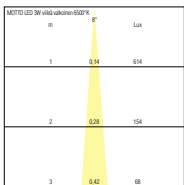

LED 1W

Kromi

3036871 1W viileä valkoinen 4277963
3036876 1W lämmin valkoinen 4277965
3036875 1W sininen valkoinen 4277964

Harjattu metalli

3036811 1W viileä valkoinen 4277960
3036816 1W lämmin valkoinen 4277962
3036815 1W sininen valkoinen 4277961