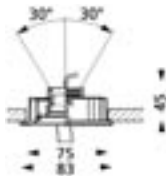

Lumiancenen monipuolinen LED-sarja

Led-valonlähteiden huikeaa kehitystä on vauhdittanut erityisesti mahdollisuus energiansäästöön käyttökohteissa. Ledien valotehokkuus on lisääntynyt, niiden valomäärä säilyy entistä paremmin valonlähteen elinkaaren ajan ja lisäksi valikoimaan on saatu myös kodikasta, lämmintä valkoista valoa tuottavia ledejä.

Lumiancenen LED-perheeseen kuuluvat tällä hetkellä sekä 1 W:n että 3 W:n tehoisia valaisimia, valonväreinä lämminsävyinen 3000K, viileä valkoinen 6500K ja sininen. LED-valaisimet soveltuvat mainiosti esim. myymälöiden, näyttelytilojen sekä kodinomaisten tilojen tehoste- ja vitriinivalistukseen sillä valonlähde ei tuota juurikaan lämpö- eikä ultraviolettisäteilyä.

Suunnattava Instar Trend Swing LED 3W

Upotettavan, 3W:n tehoisen valaisimen valonväri on valinnan mukaan joko lämmin tai viileä valkoinen, rungon väri harjattu teräs, kromi tai mattahopea. Valokiilaa voidaan suunnata $\pm 30^\circ$. Valaisimen halkaisija on 83 mm, upotusaukkon ollessa 75 mm. Toimitukseen sisältyy 1,5 m kaapeli liittimeen, joka kytketään Lumislitter-kytkentäliittimeen.

Instar Trend Swing 3W

Kromi

3078971 3W viileä valkoinen 4277970
3078977 3W lämmin valkoinen 4277972

Hopea

3078972 3W viileä valkoinen 4277971
3078978 3W lämmin valkoinen 4277973

Harjattu metalli

3078970 3W viileä valkoinen
3078976 3W lämmin valkoinen