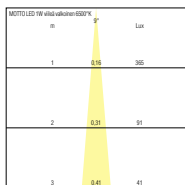

LED 1W

Kromi

3036871 1W viileä valkoinen 4277963
3036876 1W lämmin valkoinen 4277965
3036875 1W sininen valkoinen 4277964

Harjattu metalli

3036811 1W viileä valkoinen 4277960
3036816 1W lämmin valkoinen 4277962
3036815 1W sininen valkoinen 4277961