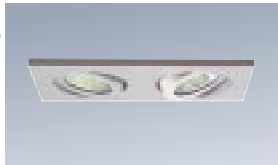

matta hopea

3035130 kattolevy yksiosainen 4277736
pintakehyksen mitat
98x98mm, asennusreikä $\varnothing$ 82mm

3035140 kattolevy kaksiosainen 4277737
pintakehyksen mitat
98x199mm, asennusreikä 2x $\varnothing$ 82mm

3035150 kattolevy kolmiosainen 4277738
pintakehyksen mitat
98x302mm, asennusreikä 3x $\varnothing$ 82mm