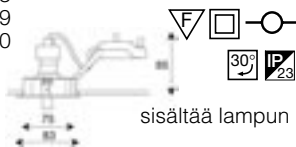

sisältää lampun

Instar Trend swing 12V

valolähde QR-CB51 50 W 12V GU/GX5,3

tilantarpeet:

- ▽ 200x200x140mm
- ▽ 35W: 300x300x150mm
- ✗ 200x200x85mm

3078500	valkoinen	4277783
3078510	harj. teräs	4277784
3078520	matta hopea	4277785
3078530	kromi	4277786
3078540	messinki	4277787
3078600	antiikki	4277793
3078610	harj. kulta	4277794
3078630	musta	

75 mm