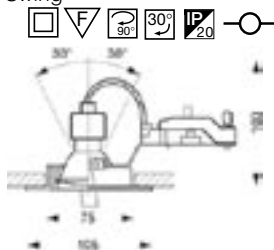

Instar Trend Square Swing

valolähde QR-CB51 12V max.50W GU/GX5.3

tilantarpeet: 250x250x100mm
400x400x130mm

- 3079000 valkoinen 4274915
- 3079005 harjattu alumiini 4274915

Instar Trend Square Comfort

valolähde QR-CB51 12V max.50W GU/GX5.3

tilantarpeet: 250x250x120mm
400x400x150mm

- 3079010 valkoinen 4274917
- 3079015 harjattu alumiini 4274917

Instar Trend Square Opal

valolähde QR-CB51 12V max.50W GU/GX5.3

tilantarpeet: 250x250x120mm
400x400x150mm

- 3079020 valk. / opaailasi 4274919
- 3079025 harj. alum. / opaailasi 4274920