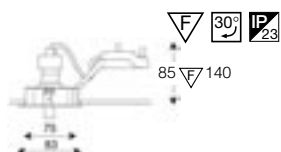

85 ▽ 140

Tarkista muuttuneet IP44 tiedot sivulta 82.