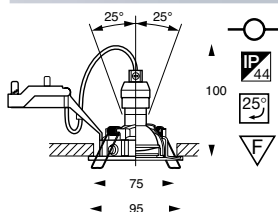

Roiskevesitiiviit Instar ja Inset- sarjat täyttävät uuden EN- standardin IP44- määräykset halogeenivalaisimien asennuksesta kosteisiin tiloihin. Valittavissa Instar 12V tai Inset 230V käyttöjännitteellä olevat mallit, molemmat roiskevesitiiviitä ja sopivat asennettaviksi turvallisesti pesutiloihin. Laadukas alumiinirunko, suojalasi lampun edessä sekä selkeä turvallinen asennettavuus takaavat näille tuotteille parhaan mahdollisen käyttöiän. Asennusta helpottaa laajempi kattorengas joka peittää asennusreiän aiempaa enemmän. Inset- mallissa on aina jousipainikkeellinen ketjutettava kytkentäliitin. Valittavissa seitsemän tyylikästä väriä.

Inset Trend 75 swing 230V roiskevesitiivis

valolähde Hi-Spot ES50 50W 230V GU10

tilantarpeet: 200x200x100mm
400x400x140mm

3074060	valkoinen	4274908
3074061	harjattu alumiini	4274909
3074062	matta hopea	4274910
3074063	kromi	4274911
3074064	kulta	4274912
3074065	antiikki	4274913
3074066	harjattu kulta	4274914

sisältää lampun

Instar Trend 75 swing 12V roiskevesitiivis

valolähde QR-CB51 35W 12V GU/GX5.3

tilantarpeet: 250x250x100mm
400x400x140mm

3079060	valkoinen	4274923
3079061	harjattu alumiini	4274924
3079062	matta hopea	4274925
3079063	kromi	4274926
3079066	kulta	4274927
3079067	antiikki	4274928
3079068	harjattu kulta	4274929

Ø 75 mm