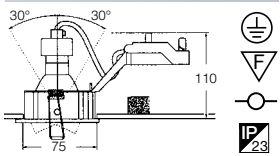

Inset Trend 75 Comfort Hi-Spot ES50

valolähde Hi-Spot ES50 230V 50W GU10
tilantarve 200x200x110mm

3073800	valkoinen	4170218
3073810	harjattu alumiini	4170220
3073820	matta hopea	4170222
3073830	kromi	4170224
3073840	kulta	4170226
3073850	antiikki	4170228
3073860	harjattu kulta	4170230