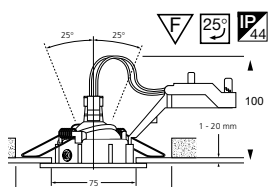

Roiskevesitiiviit Instar ja Inset- sarjat täyttävät uuden EN- standardin IP44- määräykset halogeenivalaisimien asennuksesta kosteisiin tiloihin. Valittavissa Instar 12V tai Inset 230V käyttöjännitteellä olevat mallit, molemmat roiskevesitiiviitä ja sopivat asennettaviksi turvallisesti pesutiloihin. Laadukas alumiinirunko, suojalasi lampun edessä sekä selkeä turvallinen asennettavuus takaavat näille tuotteille parhaan mahdollisen käyttöiän. Asennusta helpottaa laajempi kattorengas joka peittää asennusreiän aiempaa enemmän. Inset- mallissa on aina jousipainikkeellinen ketjutettava kytkentäliitin. Valittavissa seitsemän tyylikästä väriä.

Inset Trend 75 swing 230V roiskevesitiivis

valolähde Hi-Spot ES50 50W 230V GU10

tilantarpeet: 200x200x100mm
400x400x140mm

3074060	valkoinen	4274908
3074061	harjattu alumiini	4274909
3074062	matta hopea	4274910
3074063	kromi	4274911
3074064	kulta	4274912
3074065	antiikki	4274913
3074066	harjattu kulta	4274914

sisältää lampun

Instar Trend 75 swing 12V roiskevesitiivis

valolähde QR-CB51 35W 12V GU/GX5.3

tilantarpeet: 250x250x100mm
400x400x140mm

3079060	valkoinen	4274923
3079061	harjattu alumiini	4274924
3079062	matta hopea	4274925
3079063	kromi	4274926
3079066	kulta	4274927
3079067	antiikki	4274928
3079068	harjattu kulta	4274929

Ø 75 mm

30