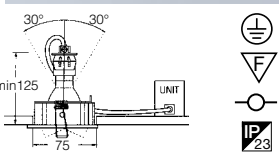

Inset Trend 75 Comfort Britespot ES50

valolähde Britespot monimetalli 230V 35W
GX10 Käytä aina Lumiance liitäntälaitetta.
tilantarve 400 x 400 x 125mm

3073900	valkoinen	4170232
3073910	harjattu alumiini	4170234
3073930	kromi	4170238