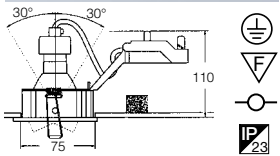

Uusi Inset Trend comfort- sekä cone- mallisto täydentää erinomaisesti Lumiance- verkkojännitteisten halogeenivalaisimien valikoimaa viimeistellyillä yksityiskohdillaan. Alumiinirunkoon on yhdistetty tyylikkäästä sekä tehokkaasti kiusahäikäisyä estävät cone- tai comfort- häikäisynestorenkaat. Valolähde on nostettu rungossa hiukan ylemmäksi jotta häikäisynestorenkaalle saadaan aikaan paras toimivuus. Cone- mallissa rengas on kiillotettua alumiinia ja comfortissa se on maalattu mustaksi. Kaikki mallit ovat suunnattavia 2x30°. Comfort- sarjaan kuuluu myös erittäin tehokas Britespot- monimetallimalli.

Inset Trend 75 Cone Hi-Spot ES50

valolähde Hi-Spot ES50 230V 50W GU10
tilantarve 200x200x110mm

3073700	valkoinen	4170202
3073710	harjattu alumiini	4170204
3073720	matta hopea	4170206
3073730	kromi	4170208
3073740	kulta	4170210
3073750	antiikki	4170212
3073760	harjattu kulta	4170214

toimitus sisältää lampun

Inset Trend 75 Comfort Hi-Spot ES50

valolähde Hi-Spot ES50 230V 50W GU10
tilantarve 200x200x110mm

3073800	valkoinen	4170218
3073810	harjattu alumiini	4170220
3073820	matta hopea	4170222
3073830	kromi	4170224
3073840	kulta	4170226
3073850	antiikki	4170228
3073860	harjattu kulta	4170230

Inset Trend 75 Comfort Britespot ES50

valolähde Britespot monimetalli 230V 35W
GX10 Käytä aina Lumiance liitäntälaitetta.
tilantarve 400 x 400 x 125mm

3073900	valkoinen	4170232
3073910	harjattu alumiini	4170234
3073930	kromi	4170238

toimitus sisältää lampun, liitäntälaitte
tilataan aina erikseen, käytä vain
Lumipower Slim liitäntälaitetta (sivu 19)