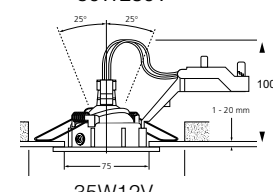

Roiskevesitiiviit Instar ja Inset- sarjat täyttävät uuden EN- standardin IP44- määräykset halogeenivalaisimien asennuksesta kosteisiin tiloihin. Valittavissa Instar 12V tai Inset 230V käyttöjännitteellä olevat mallit, molemmat roiskevesitiiviitä ja sopivat asennettaviksi turvallisesti pesutiloihin. Laadukas alumiinirunko, suojalasi lampun edessä sekä selkeä turvallinen asennettavuus takaavat näille tuotteille parhaan mahdollisen käyttöiän. Asennusta helpottaa laajempi kattorengas joka peittää asennusreiän aiempaa enemmän. Inset- mallissa on aina jousipainikkeellinen ketjutettava kytkentäliitin. Valittavissa seitsemän tyylikästä väriä.

Inset Trend 75 swing 230V roiskevesitiivis

valolähde Hi-Spot ES50 50W 230V GU10

tilantarpeet: 200x200x100mm
400x400x140mm

3074060	valkoinen	4274908
3074061	harjattu alumiini	4274909
3074062	matta hopea	4274910
3074063	kromi	4274911
3074064	kulta	4274912
3074065	antiikki	4274913
3074066	harjattu kulta	4274914

sisältää lampun

Instar Trend 75 swing 12V roiskevesitiivis

valolähde QR-CB51 35W 12V GU/GX5.3

tilantarpeet: 250x250x100mm
400x400x140mm

3079060	valkoinen	4274923
3079061	harjattu alumiini	4274924
3079062	matta hopea	4274925
3079063	kromi	4274926
3079066	kulta	4274927
3079067	antiikki	4274928
3079068	harjattu kulta	4274929

Ø 75 mm

30