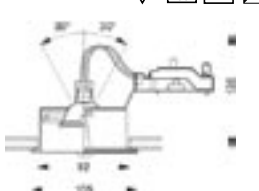

Nelikulmaiset Inset (230V) ja Instar- (12V) halogeenivalaisimet ovat valmistettu korkealuokkaisesta alumiinista. Mallistossa on kolme erilaista tuotetta; Swing, Comfort sekä Opal. Swing- mallissa valonlähde on sijoitettu kehyksen kanssa samalla tasolle ja tämä mahdollistaa helpon ja tarkan suuntaamisen. Comfort- mallissa valonlähde on asemoitu normaalia syvemmälle ja sen musta sisäosa estää tehokkaasti kiusahäikäisyä. Opal- mallin hiekkapuhallettu etulasi jakaa valon tasaisesti ja samalla se suojaa valaisimen rakennetta niin, että se voidaan asentaa turvallisesti myös kosteisiin tiloihin roiskevesitiivytensä ansiosta. Square- sarjan asentaminen on helppoa ja nopeaa sillä asennusaukko on pyöreä. Inset- sarja on varustettu jousipainikkeellisella kytkentärivillä.

Inset Trend Square Swing

valolähde Hi-Spot ES50 230V 50W GU10

tilantarpeet: 250x250x120mm
400x400x150mm

3074000 valkoinen 4274900
3074005 harjattu alumiini 4274901

toimitus sisältää lampun

Inset Trend Square Comfort

valolähde Hi-Spot ES50 230V 50W GU10

tilantarpeet: 250x250x120mm
400x400x150mm

3074010 valkoinen 4274902
3074015 harjattu alumiini 4274903

toimitus sisältää lampun

Inset Trend Square Opal

valolähde Hi-Spot ES50 230V 50W GU10

tilantarpeet: 250x250x120mm
400x400x150mm

3074020 valk. / opaalilasi 4274904
3074025 harj. alum. / opaalilasi 4274905

toimitus sisältää lampun