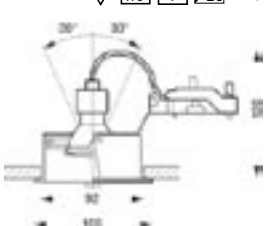

valolähde Hi-Spot ES50 230V 50W GU10

tilantarpeet: 250x250x120mm
 400x400x150mm

3074010 valkoinen 4274902
 3074015 harjattu alumiini 4274903

toimitus sisältää lampun

Comfort

Inset Trend Square Opal

valolähde Hi-Spot ES50 230V 50W GU10