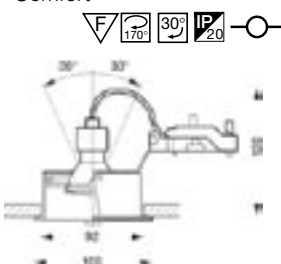

Instar Trend Square Swing

valolähde QR-CB51 12V max.50W GU/GX5.3

tilantarpeet: 250x250x100mm
400x400x130mm

- 3079000 valkoinen 4274915
- 3079005 harjattu alumiini 4274915

Instar Trend Square Comfort

valolähde QR-CB51 12V max.50W GU/GX5.3

tilantarpeet: 250x250x120mm
400x400x150mm

- 3079010 valkoinen 4274917
- 3079015 harjattu alumiini 4274917

Instar Trend Square Opal

valolähde QR-CB51 12V max.50W GU/GX5.3

tilantarpeet: 250x250x120mm
400x400x150mm

- 3079020 valk. / opaailasi 4274919
- 3079025 harj. alum. / opaailasi 4274920