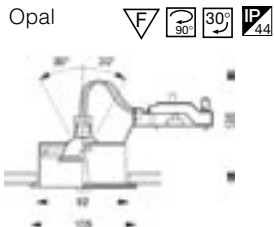

Instar Trend Square Swing

valolähde QR-CB51 12V max.50W GU/GX5.3

tilantarpeet: 250x250x100mm
400x400x130mm

- 3079000 valkoinen 4274915
- 3079005 harjattu alumiini 4274915

Instar Trend Square Comfort

valolähde QR-CB51 12V max.50W GU/GX5.3

tilantarpeet: 250x250x120mm
400x400x150mm

- 3079010 valkoinen 4274917
- 3079015 harjattu alumiini 4274917

Instar Trend Square Opal

valolähde QR-CB51 12V max.50W GU/GX5.3

tilantarpeet: 250x250x120mm
400x400x150mm

- 3079020 valk. / opaailasi 4274919
- 3079025 harj. alum. / opaailasi 4274920