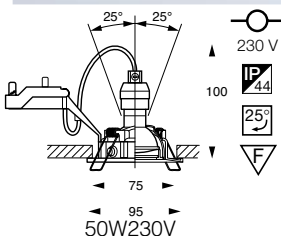

Inset Trend 75 swing outdoor IP44

valolähde Hi-Spot ES50 50W 230V GU10

tilantarpeet: 200x200x100mm
 400x400x140mm

3074030	50W230V valkoinen	4274906
3074034	50W230V graf. har.	4274907

Ø 75 mm

Instar Trend 75 swing outdoor IP44