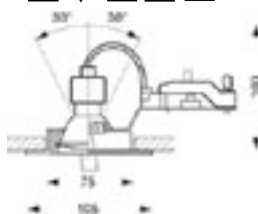

Inset Trend Square Swing

valolähde Hi-Spot ES50 230V 50W GU10

tilantarpeet: 250x250x120mm
 400x400x150mm

3074000 valkoinen 4274900
 3074005 harjattu alumiini 4274901

toimitus sisältää lampun

Swing

Inset Trend Square Comfort