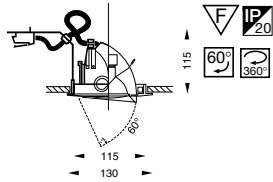

Signo 115 Hi-Spot ES 63

valolähde Hi-Spot ES63 230 V 75 W GU10
tilantarve 217x217x115 mm
asennusreikä Ø 117 mm

3020350 valkoinen 4275687

Signo 115 cool 50

valolähde QR-CB51 12 V
max.50 W GU/GX5.3
tilantarve 250x205x115 mm (▽150 mm)