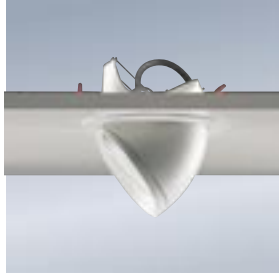

Signo mallit soveltuvat laadukkaiden valmistusmateriaaliensa ansiosta vaativiin käyttökohteisiin. Pulverimaalattu valurunko kestää kovempaakin käyttöä ja Signo fixed- malli soveltuu erinomaisesti myös ulkokäyttöön. Signo 115- sarjan erinomaisuus on hyvässä säädettävyydessä. Sitä voidaan kallistaa jopa 60° ja kiertää lähes 360°.

Signo 115 Hi-Spot ES 63

valolähde Hi-Spot ES63 230 V 75 W GU10
tilantarve 217x217x115 mm
asennusreikä Ø 117 mm

3020350 valkoinen 4275687

Signo 115 cool 50

valolähde QR-CB51 12 V
max.50 W GU/GX5.3
tilantarve 250x205x115 mm (▽150 mm)

3020360 valkoinen 4275688
3021590 mattahopea 4276781

Signo 155 fixed monimetalli

valolähde HIT/CMI-TC 35/70W G8.5
tilantarve 400x400x120 mm

3000800 valkoinen 4276744

liitäntälaite tilataan aina erikseen (sivu 19)