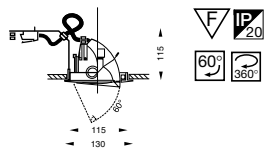

Signo 115 cool 50

valolähde QR-CB51 12 V
max.50 W GU/GX5.3
tilantarve 250x205x115 mm (▽150 mm)

3020360 valkoinen 4275688
3021590 mattahopea 4276781