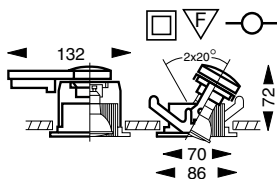

28

3085060 valkoinen

4271371

3085080 hopea

4271377

toimitus sisältää lampun

Inset 80 swing Hi-Spot ES 63

valolähde Hi-Spot ES63 230 V 75 W GU10