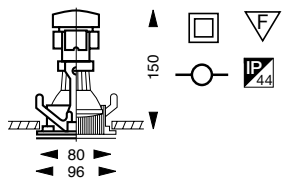

Inset Topper-verkköjännitteisellä halogeenilampulla on mainio valinta esim. pesuhuoneisiin. IP44 luokitus (asennettaessa suljettuun katto-rakenteeseen) antaa mahdollisuuden käyttää koko Topper-sarjaa turvalisesti vaikkapa suihkuhuoneissa ja mikä parasta, erillistä muuntajaa ei tarvita.

Inset 80 topper 63

valolähde Hi-Spot 63 50 W E27 /
R63 40W E27
tilantarve 180x180x150 mm
asennusreikä Ø 82 mm

3085550 valkoinen
suojalasilla IP44

4271254

Inset 70 topper Hi-Spot ES50

valolähde Hi-Spot ES50 230 V 50 W GU10
tilantarve 172x180x96 mm
asennusreikä Ø 72 mm

3085010 valkoinen
suojalasilla IP44

4270243

Ei soveltu F- merkatuille
puu asennuspinoille