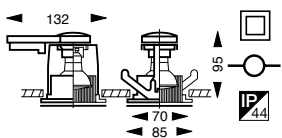

Inset 70 topper Hi-Spot ES50

valolähde Hi-Spot ES50 230 V 50 W GU10
tilantarve 172x180x96 mm
asennusreikä Ø 72 mm

3085010 valkoinen
suojalasilla IP44

4270243