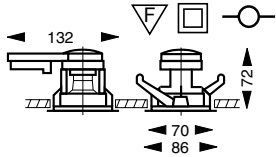

INSET FLUSH

Inset 70 flush Hi-Spot ES 50

valolähde Hi-Spot ES50 230 V 50 W GU10
tilantarve 172x200x75 mm (▽F790mm)

3085430 valkoinen 4271227

Toimitus sisältää lampun

Inset 80 flush Hi-Spot ES63

valolähde Hi-Spot ES63 230 V 75 W GU10
tilantarve 182x210x90 mm (▽F120 mm)