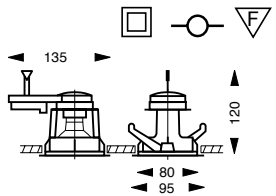

Inset on täydellinen sarja halogeenivalaisimia verkkojännitteisille lamputuille (230V). Tämä edistyksellinen ratkaisu vapauttaa monista asennukseen liittyvistä teknisistä kysymyksistä: ei muuntajaa, helppo himmentää, pienet turvaetäisyydet upotuksissa, ei erikoisjohdotuksia ja helppo lampun vaihto. Käyttöalueina kaikki halogeenivalaisimille tyypilliset asennuspaikat, saatavissa myös pesuhuoneisiin soveltuva (IP44) Topper malli.

INSET FLUSH

Inset 70 flush Hi-Spot ES 50

valolähde Hi-Spot ES50 230 V 50 W GU10
tilantarve 172x200x75 mm (▽F790mm)

3085430 valkoinen 4271227

Toimitus sisältää lampun

Inset 80 flush Hi-Spot ES63

valolähde Hi-Spot ES63 230 V 75 W GU10
tilantarve 182x210x90 mm (▽F120 mm)

3085140 valkoinen 4271452

Toimitus sisältää lampun

Kuvassa uusi Sylvanian kehittämä verkkojännitteinen (230V) **HI-SPOT SUPERIA ES50** halogeenilamppu. Tämä kolmannen sukupolven lamppu poikkeaa kaikista muista vastaavista tuotteista pitkän polttoikänsä (4000h) ansiosta.

- -keskimääräinen polttoikä 4000 tuntia
- -ei muuntajaa
- -helppo ja nopea asennus, käännä ja lukitse
- -himmennys hehkulamppusäätimellä
- -saatavilla 35W ja 50W tehot

22901 Hi-Spot Superia ES50 240V 35W 25° GU10	4749531
22903 Hi-Spot Superia ES50 240V 50W 25° GU10	4749533
22907 Hi-Spot Superia ES50 240V 50W 50° GU10	4749537