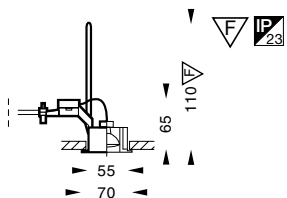

4271080

Instar 55 flush cool 35

valolähde QR-CB35 12 V max.35 W
GU/GZ4

tilantarve 155 x 185 x 110

tilantarve ∇ 400 x 400 x 110

3021400 valkoinen

4271920

Instar 70 flush cool 50