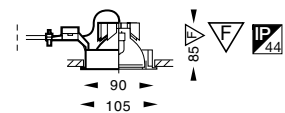

Instar 90 halogen 50

valolähde QT-ax12 12 V max.50 W GY6.35
tilantarve 190 x 220 x 85 mm

3021850 valkoinen 4271932
3021880 hopea 4271938