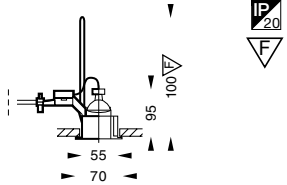

20

Instar 55 comfort cool 35

valolähde QR-CB 35 12V max.35 W
GU/GZ4

tilantarve 155 x 185 x 95

tilantarve ∇ 400 x 400 x 100

3021300 valkoinen

4270312

3021330 hopea

4271080