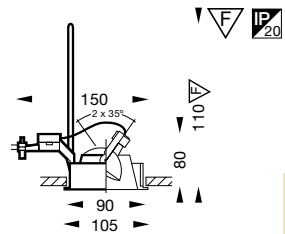

Instar 90 cone cool 50

suunnattava, hopeaheijastin
valolähde QR-CB51 12 V max.50 W GU/
GX5.3
tilantarve 190x220x110 mm
tilantarve ∇F 400x400x110 mm

3020650 valkoinen 4271203
3020670 hopea 4271209