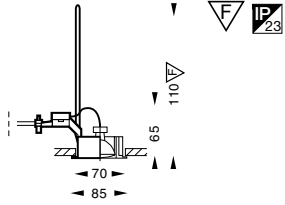

Instar 70 flush cool 50

valolähde QR-CB51 12 V max.50 W
GX/GU5.3
tilantarve 170x200x110 mm
tilantarve ∇F 400x400x110 mm

3021900 valkoinen 4270348
3021930 hopea 4271086