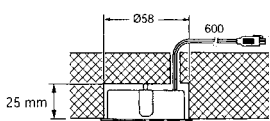

Instar Pro comfort valaisimen syvä valonlähteen asento ja musta häikäisynestorengas tuottavat miellyttävän valaistuksen. Pro 65- sarja soveltuu erinomaisesti pienen kokonsa ansiosta paneelipinnoille säilyttäen kattopinnan tyylikkyyden. Pro comfort- sarjan valaisimia on myös mahdollisuus kallistaa 2x30° valon tarkkaa suuntaamista varten.

Instar Pro 65 comfort cool 35

valolähde QR-CB 35 W 12 V GU/GZ4

tilantarpeet:

✂ 200x200x90mm

▽ 400x400x100mm

▽ 20W: 300x300x150mm

3080000 valkoinen

4279136

3080010 harjattu alu

4279138

3080020 kulta

4279140

68 mm

Instar Pro 80 comfort cool 50

valolähde QR-CB 50 W 12 V GU/GX5.3

tilantarpeet:

✂ 200x200x90mm

▽ 400x400x130mm

▽ 35W: 545x300x150mm

20W: 300x300x150mm

3080160 valkoinen

4279166

3080170 harjattu alu

4279168

3080180 kulta

4279170

83 mm

17

Instar Cabinet soveltuu asennettavaksi puu- sekä kipsilevypinnoille. Asennuksessa on kuitenkin huomioitava tilantarve asennusalustasta riippuen. Cabinet- malli ei sovellu asennettavaksi palaville pinnoille, kuten paneeli, jos valaisimen yläpuoli on täysin suljettu. Palamattomille asennuspinoille, kuten kipsilevy Cabinet soveltuu yläpuoli suljettuna. Cabinet soveltuu myös seinäasennukseen asennusohjeen mukaisesti. Cabinet on aina valmiiksi esijohdotettu (600mm) ja varustettu Lumiblock- liittimellä. Mukana seuraa aina myös pintakotelo. Valmiit liitosjohdot s.19.

Instar Cabinet 55

valolähde QT-10 12 V 20 W G4 4749443

toimitus sisältää lampun

3078000 valkoinen

4274644

3078010 harjattu alum.

4274646

3078020 kromi

4274648

59 mm