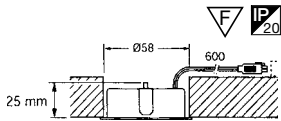

Instar Pro comfort valaisimen syvä valonlähteen asento ja musta häikäisynestorengas tuottavat miellyttävän valaistuksen. Pro 65- sarja soveltuu erinomaisesti pienen kokonsa ansiosta paneelipinnoille säilyttäen kattopinnan tyylikkyyden. Pro comfort- sarjan valaisimia on myös mahdollisuus kallistaa 2x30° valon tarkkaa suuntaamista varten.

Instar Pro 65 comfort cool 35

valolähde QR-CB 35 W 12 V GU/GZ4

tilantarpeet:

✂ 200x200x90mm

▽ 400x400x100mm

▽ 20W: 300x300x150mm

3080000 valkoinen

4279136

3080010 harjattu alu

4279138

3080020 kulta

4279140

68 mm

Instar Pro 80 comfort cool 50

valolähde QR-CB 50 W 12 V GU/GX5.3

tilantarpeet:

✂ 200x200x90mm

▽ 400x400x130mm

▽ 35W: 545x300x150mm

20W: 300x300x150mm

3080160 valkoinen

4279166

3080170 harjattu alu

4279168

3080180 kulta

4279170

83 mm

17

Instar Cabinet soveltuu asennettavaksi puu- sekä kipsilevypinnoille. Asennuksessa on kuitenkin huomioitava tilantarve asennusalustasta riippuen. Cabinet- malli ei sovellu asennettavaksi palaville pinnoille, kuten paneeli, jos valaisimen yläpuoli on täysin suljettu. Palamattomille asennuspinoille, kuten kipsilevy Cabinet soveltuu yläpuoli suljettuna. Cabinet soveltuu myös seinäasennukseen asennusohjeen mukaisesti. Cabinet on aina valmiiksi esijohdotettu (600mm) ja varustettu Lumiblock- liittimellä. Mukana seuraa aina myös pintakotelo. Valmiit liitosjohdot s.19.

Instar Cabinet 55

valolähde QT-10 12 V 20 W G4 4749443

toimitus sisältää lampun

3078000 valkoinen

4274644

3078010 harjattu alum.

4274646

3078020 kromi

4274648

59 mm