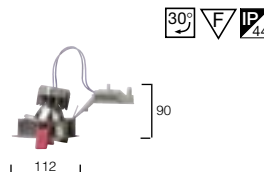

Instar Pro 95 swing

valolähde QT-ax12 50 W 12 V GY6.35

tilantarpeet:

✂ 250x250x100mm

▽ 400x400x100mm

▽ 50W: 545x300x150mm

35W: 300x300x150mm

3080480 valkoinen 4279220

3080490 harjattu alu. 4279222

3080500 kulta 4279224