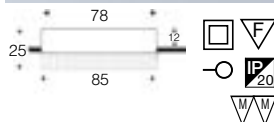

2033430 valkoinen 4276725  
2033435 matta hopea 4276726

Toimitus sisältää lampun

**Insaver Micro-Lynx F**

puoliuppo  
valolähde Micro Lynx F 6W / 830

2033436 valkoinen 4276727  
2033442 matta hopea 4276728

Toimitus sisältää lampun

**Liitin kuudelle valaisimelle**

2425917 valkoinen, johdon pituus n.2,7m,  
pistotulpalla 4277702