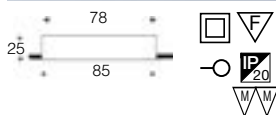

Insaver Micro-Lynx F

uppomalli
valolähde Micro Lynx F 6W / 830

2033430 valkoinen 4276725
2033435 matta hopea 4276726

Toimitus sisältää lampun