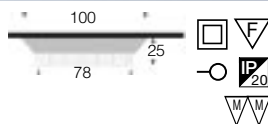

Micro-Lynx F on Sylvania kehittämä uusi innovatiivinen loistelamppu. Tämä erittäin pienikokoinen ja uuden muotokielen omaava valolähde antaa valaisindesignille täysin uudet lähtökohdat. Micro-Lynx F lampussa on sisäänrakennettu elektroniikka ja pieni lämmöntuotto, joten valaisimen mitat jäävät erityisen pieniksi. Lampun pieni energiankulutus ja pitkä polttoikä on uutta tämän kokoluokan valaisimille (6 W/6000h). Insaver Micro-Lynx on valaisinsarja, joka on kehitetty Micro-Lynx F-loistelampulle. Se soveltuu asennettavaksi tiloihin joissa upotustilaa on rajallisesti. Kaluste/keittikaappipivalaistus saa aivan uuden ilmeen uusilla vähän lämpöä tuottavilla Insaver- valaisimilla. Saneerauskohteissa, joissa upotustilaa on erityisen niukasti, on Insaver lähes ainoa vähän lämpöä tuottava valaisin, jossa koko valaisimen rakenne on hyvin matala.

Insaver Micro-Lynx- valaisimissa on valmiiksi esijohdotettu kaapelointi (n.1,9m) sekä pyöreä liitin(ø8mm), joka voidaan suoraan pistoliittää erikseen tilattavaan max. kuuden valaisimen liittimeen. Kuuden valaisimen liitin on varustettu 2,7 metrin johdolla (2x0,75mm²). Pintamalleissa on murtoaiho pintajohdotusta varten.

Insaver Micro-Lynx F

pintamalli
valolähde Micro Lynx F 6W / 830

2033443 valkoinen 4276729
2033448 matta hopea 4276730

Toimitus sisältää lampun

Insaver Micro-Lynx F

uppomalli
valolähde Micro Lynx F 6W / 830

2033430 valkoinen 4276725
2033435 matta hopea 4276726

Toimitus sisältää lampun

Insaver Micro-Lynx F

puoliuppo
valolähde Micro Lynx F 6W / 830

2033436 valkoinen 4276727
2033442 matta hopea 4276728

Toimitus sisältää lampun

Liitin kuudelle valaisimelle

2425917 valkoinen, johdon pituus n.2,7m,
pistotulpalla 4277702