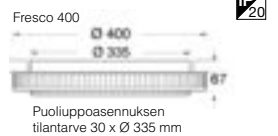

Energiaa säästävät ja vahvarakenteiset Fresco-valaisimet on suunniteltu yleisvalaistukseen joko kattoon (puoliuppo- tai pinta-asennus) tai seinä asennukseen. Valaisimissa voidaan käyttää useita eri valonlähdetyyppejä, kuten tehokkaita T5 22W, 40W ja 55W rengasloistelamppuja. Saatavilla on kaksi eri halkaisijakokoa (310mm ja 400mm), molemmissa joko opaali kupu (TC-DD- versiot) tai kirkas kupu (T5-versiot). Kupu jakaa valon eteenpäin ja sivuille, joten valaistuksesta tulee tasainen ja pehmeä. Ripustussarjan (lisävaruste) avulla voidaan Fresco muuntaa selkeälinjaiseksi ja toimivaksi riippuvalaisimeksi. Mukana lamput 16W / 28W 835 ja 22W / 40W / 55W 840.

Fresco 300

valolähde 1x TC-DD 16W 835 GR10q /
T5- R 22W 840 2GX13

1. 3042650 16W opaali/hopeanharmaa 4170009
   3042660 16W elek.liit.laite opaali/
   hopeanharmaa 4170011
   3042670 22W elek.liit.laite kirkas/
   hopeanharmaa 4170013

Fresco 400

valolähteet 1x TC-DD 28W 835 GR10q /
1x T5-R 40W 840 2GX13 /
1x T5-R 55W 840 2GX13

1. 3042680 28W opaali/hopeanharmaa 4170015
   3042690 28W elek.liit.laite opaali/
   hopeanharmaa 4170017
   3042710 40W elek.liit.laite kirkas/
   hopeanharmaa 4170021
   3042720 55W elek.liit.laite kirkas/
   hopeanharmaa 4170023

Vaijeriripustussarja

Mukana seuraa kattoasennuslevy, jossa on teräsholkit vaijerien liukusäätöä varten. Ripustusvaijerit ovat pituudeltaan 2000mm. Kattoasennuslevy sopii asennettavaksi uppojakorasan päälle.

1. 3042390 ripustussarja Fresco 300-
   valaisimelle hopeanharmaa 4170007
   3042590 ripustussarja Fresco 400-
   valaisimelle hopeanharmaa 4170020

3x1,5 mm²