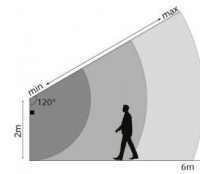

Asennus/Kytkenä

Asennus: Pinta-asennus, Indoor / Outdoor
 Kytkin: Liitinrima

Mitat (mm)

Pituus (mm) L: 240
 Leveys (mm) W: 240
 Korkeus (mm) H: 110
 Paino (kg) brutto/netto: 1.895 / 1.636

Pakkaus

Pakkauksen mitat (L x W x H mm): 250 x 250 x 125

Sensor functions	
	Distance/range adjusting, 2-6m
	Light time adjusting, 5sec-5min
TEST	Lamp always on