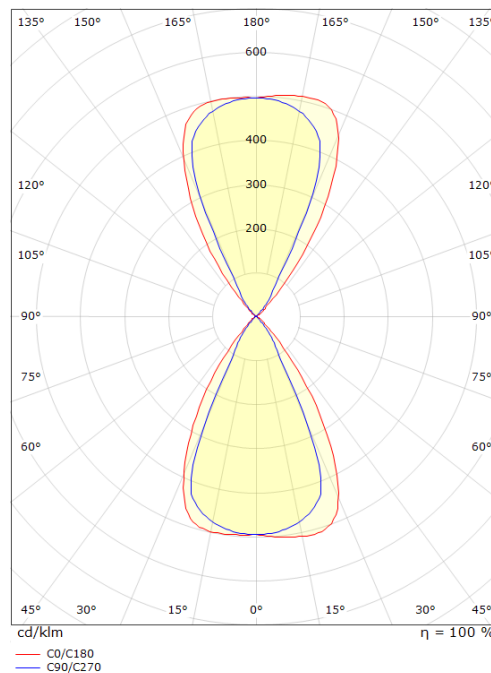

Mitat (mm)

Pituus (L): 120
 Leveys (W): 110
 Korkeus (H): 120
 Paino (brutto/netto): 0.98 / 0.797

Pakkaus

Pakkauksen mitat (L x W x H): 125 x 125 x 130

7 0 2 1 9 8 6 4 1 7 0 7 4