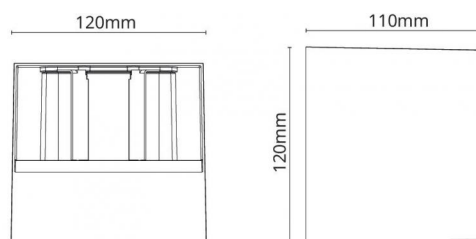

Runko: Alumiinia
 Väri: Musta (RAL 9004)
 Kupu: Polykarbonaatti (PC)

Asennus/Kytkenä

Asennus: Pinta-asennus, Indoor / Outdoor
 Kytkin: Liitinrima
 Max valaisinmäärä per sulake: B10: 90, B16: 150, C10: 90, C16: 150

Mitat (mm)

Pituus (L): 120
 Leveys (W): 110
 Korkeus (H): 120
 Paino (brutto/netto): 0.98 / 0.797

Pakkaus

Pakkauksen mitat (L x W x H): 125 x 125 x 130

7 0 2 1 9 8 6 4 1 7 0 7 4