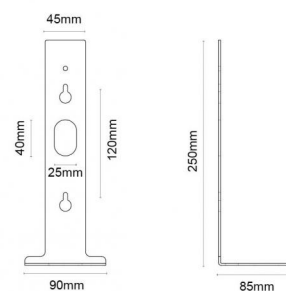

Tube Wall Valkoinen Hyllly Alumiinia

Sähkönumero: **4156137**
EAN: 7021983208125
SG code: 320812

Materiaali ja pintakäsittely

Runko: Alumiinia
Väri: Valkoinen

Asennus/KytKentä

Asennus: Indoor

Mitat (mm)

Leveys (mm) W: 85
Korkeus (mm) H: 250
Depth (D): 90
Paino (kg) brutto/netto: 0.197 / 0.133

Pakkaus

Pakkauksen mitat (L x W x H mm): 97 x 90 x 255

7 0 2 1 9 8 3 2 0 8 1 2 5