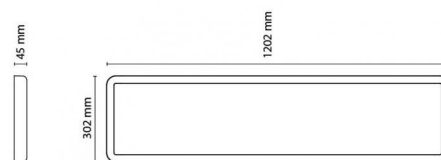

Sense Surface 300x1200 Valkoinen 3630lm 4000K Ra>80

Vaihehimmennys

Sähkönumero: **4130741**
EAN: 7021982123672
SG code: 212367

Valonlähteen tyyppi

Valolähteen tyyppi: LED (Ei vaihdettava)
Socket: LED
Teho: 28W
Kokonaisteho: 28W
Valovirta: 3630lm
Tehokkuus: 130 lm/W
Jännite: 220-240V
Väriämpötila: 4000K
Värintoistoindeksi: Ra>80
SDCM: SDCM: 3
Elinikä: L80/B20>100.000
Elinikä: L90>50.000
Valonjako: Suora
Kupu: Opaaliprisma