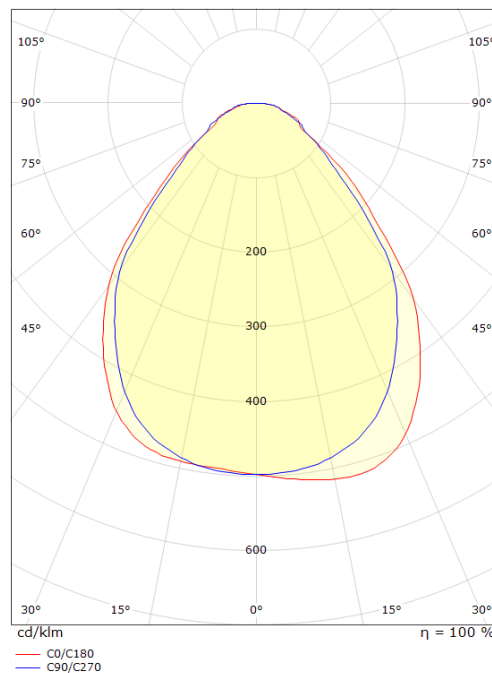

Pakkaus

Pakkauksen mitat (L x W x H): 1245 x 350 x 90