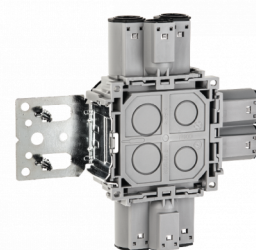

Jakorasia Harmaa yksinkertainen 21-36mm 8-aukkoinen

Sähkönumero: **1106122**
EAN: 7021987900919
SG code: 79009

Materiaali ja pintakäsittely

Runko: PP

Asennus/Kytkenä

Asennus: Indoor

Mitat (mm)

Pituus (mm) L: 144
Leveys (mm) W: 154
Korkeus (mm) H: 66
Paino (kg) brutto/netto: 0.155 / 0.134

Pakkaus

Pakkauksen mitat (L x W x H mm): 144 x 154 x 66
Numero pakkausta kohti: 48

7 0 2 1 9 8 7 9 0 0 9 1 9