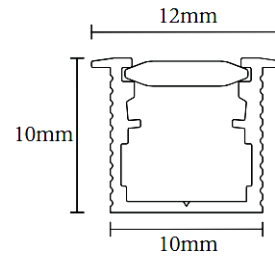

saas strip rail easy R

2500 mm	12x10 mm	IP20	recessed	4 x clips
2 x johtoliitin pääty 3 m	2 x pääty	suojalista opaali	IRON GREY	CE