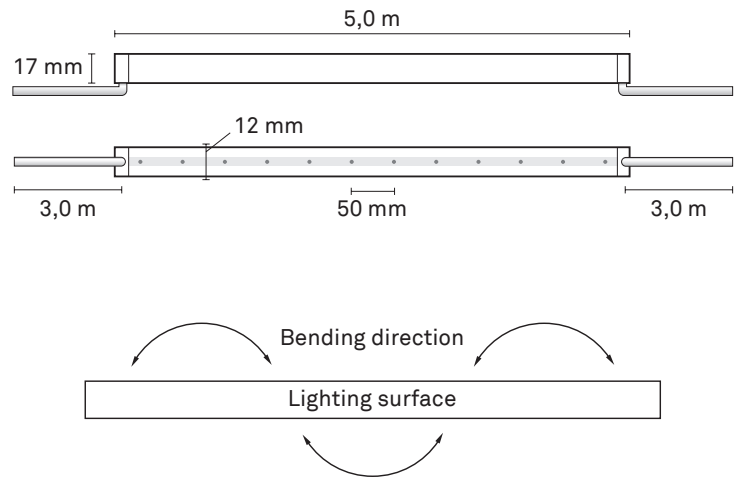

# saas creative sauna side view

1

|                |                     |             |           |                  |                        |                                |                 |     |
|----------------|---------------------|-------------|-----------|------------------|------------------------|--------------------------------|-----------------|-----|
| LED<br>5,5W/m  | 24V                 | 305<br>lm/m | CRI<br>90 | 3<br>SDCM        | IP67                   | DIM                            | 15 x<br>BRACKET | 5 m |
| 2700K<br>3000K | <br>-20°C ... +50°C |             | <br>50 mm | L70B50<br>36000h | 5<br>YEARS<br>WARRANTY | 60 mm<br>MIN. BEND<br>DIAMETER | CE              |     |