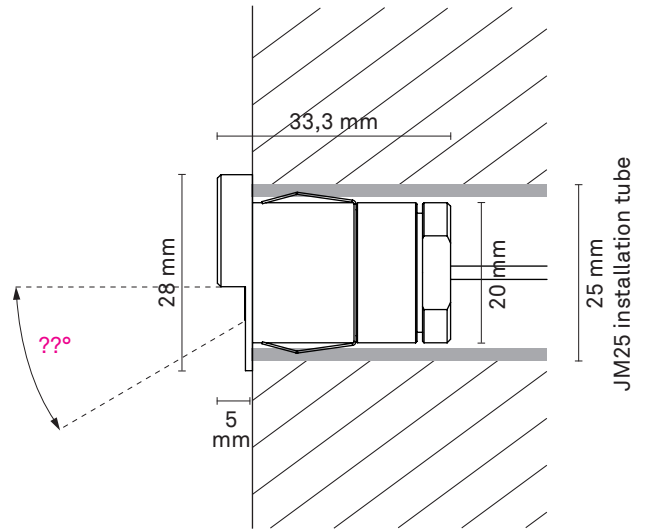

saas blaze stair

1

LED 3W	Ra 90	2 SDCM	200 lumen	900 mA	-20 °C ... +50 °C		*
DIM	IP65	60°	22 mm	2200K 2700K 3000K 4000K	L90B20 100000h		

! * Valaisimen pinta voi kuumentua käytön aikana. Noudata varovaisuutta käsitellessäsi valaisinta. Ytan på armaturen kan bli varm under användning. Var försiktig när du hanterar armaturen. The surface of the light fixture may become hot during use. Exercise caution when handling the fixture.