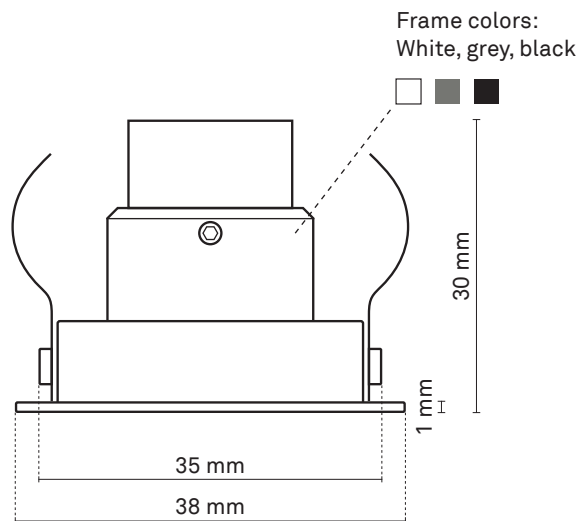

saas blaze pivot

1

LED 3W	Ra 90	2 SDCM	200 lumen	900 mA	-20 °C ... +50 °C		
DIM	IP44	16° / 30°	35 mm	30°	2200K 2700K 3000K 4000K	L90B20 100000h	CE

! HUOM! Valaisimen etuosa on IP44. Takaosa on IP20. **OBS!** Armaturens framsida är IP44. Baksidan är IP20.
ATTENTION! Front of fixture is rated IP44. Back of fixture rates IP20.
 * Valaisimen pinta voi kuumentua käytön aikana. Noudata varovaisuutta käsitellessäsi valaisinta.
 Ytan på armaturen kan bli varm under användning. Var försiktig när du hanterar armaturen.
 The surface of the light fixture may become hot during use. Exercise caution when handling the fixture.

		Sähkönumerot	E-Nummer	Product numbers
saas blaze pivot white 16		2200K 41 314 82	74 767 50	1000 2662
		2700K 41 314 83	74 767 51	1000 2663
		3000K 41 314 84	74 767 52	1000 2664
		4000K 41 314 85	74 767 53	1000 2665
saas blaze pivot grey amber 16		2200K 41 314 98	74 767 66	1000 2678
		2700K 41 314 99	74 767 67	1000 2679
		3000K 41 334 00	74 767 68	1000 2680
		4000K 41 334 01	74 767 69	1000 2681
saas blaze pivot black 16		2200K 41 314 90	74 767 58	1000 2670
		2700K 41 314 91	74 767 59	1000 2671
		3000K 41 314 92	74 767 60	1000 2672
		4000K 41 314 93	74 767 61	1000 2673
saas blaze pivot white 30		2200K 41 314 86	74 767 54	1000 2666
		2700K 41 314 87	74 767 55	1000 2667
		3000K 41 314 88	74 767 56	1000 2668
		4000K 41 314 89	74 767 57	1000 2669
saas blaze pivot grey amber 30		2200K 41 334 02	74 767 70	1000 2682
		2700K 41 334 03	74 767 71	1000 2683
		3000K 41 334 04	74 767 72	1000 2684
		4000K 41 334 05	74 767 73	1000 2685
saas blaze pivot black 30		2200K 41 314 94	74 767 62	1000 2674
		2700K 41 314 95	74 767 63	1000 2675
		3000K 41 314 96	74 767 64	1000 2676
		4000K 41 314 97	74 767 65	1000 2677