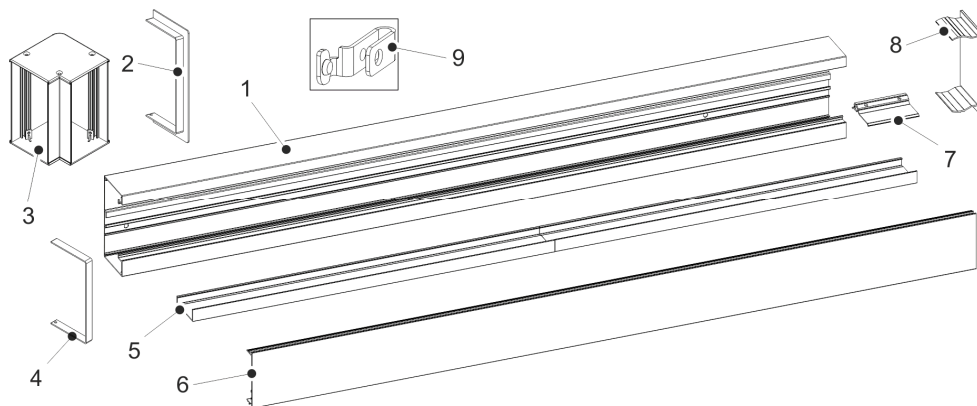

3 eri
kanavakokoa:
118, 156 ja 185
Syvyys kaikissa
60 mm

greenline
BY PURSO

AluDo
BY PURSO

ALUDO BY PURSO

AluDo 118

- Korkeus 118 mm, syvyys 60 mm
- Kaapeliala 6345 mm² (tyhjä runko)
- Hiilijalanjälki 8,24 kg CO₂eq./kg (maalattu, L = 3 m)

AluDo
BY PURSO

ALUDO BY PURSO

AluDo 156

- Korkeus 156 mm, syvyys 60 mm
- Kaapeliala 8424 mm² (tyhjä runko)
- Hiilijalanjälki 10,89 kg CO₂eq./kg (maalattu, L = 3 m)
- Kiinnitys joko suoraan seinään tai seinäkiinnikkeillä irti seinästä

AluDo
BY PURSO

ALUDO BY PURSO

AluDo 185

- Korkeus 185 mm, syvyys 60 mm
- Kaapeliala 9990 mm² (tyhjä runko)
- Hiilijalanjälki 13,99 kg CO₂eq./kg (maalattu, L = 3 m)
- Aukotettu väliseinä
- Kiinnitys joko suoraan seinään tai seinäkiinnikkeillä irti seinästä