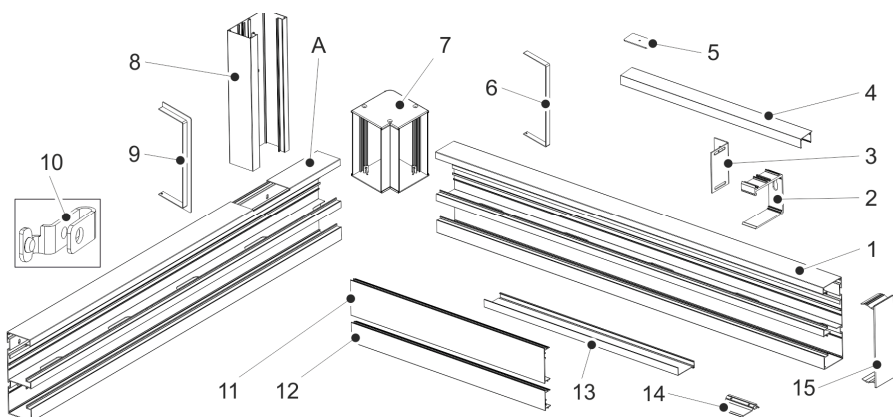

AluDo
BY PURSO

ALUDO BY PURSO

AluDo 156

- Korkeus 156 mm, syvyys 60 mm
- Kaapeliala 8424 mm² (tyhjä runko)
- Hiilijalanjälki 10,89 kg CO₂eq./kg (maalattu, L = 3 m)
- Kiinnitys joko suoraan seinään tai seinäkiinnikkeillä irti seinästä

AluDo
BY PURSO

ALUDO BY PURSO

AluDo 185

- Korkeus 185 mm, syvyys 60 mm
- Kaapeliala 9990 mm² (tyhjä runko)
- Hiilijalanjälki 13,99 kg CO₂eq./kg (maalattu, L = 3 m)
- Aukotettu väliseinä
- Kiinnitys joko suoraan seinään tai seinäkiinnikkeillä irti seinästä