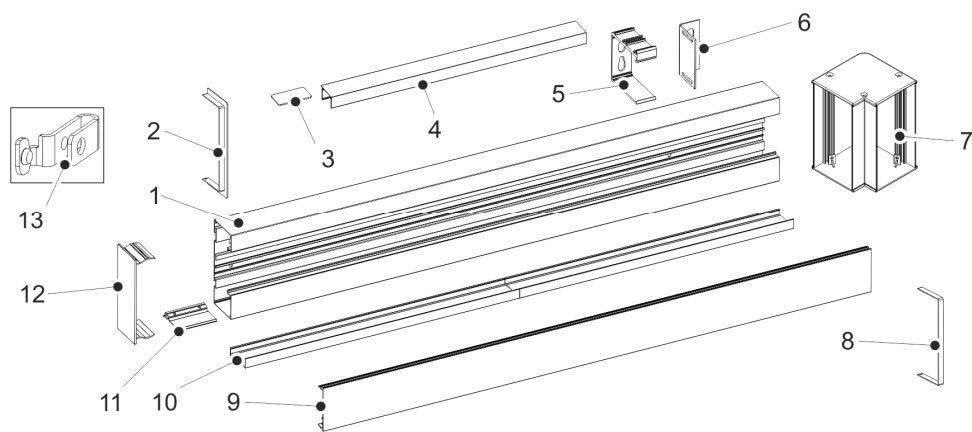

3 eri
kanavakokoa:
118, 156 ja 185
Syvyys kaikissa
60 mm

greenline
BY PURSO

AluDo
BY PURSO

ALUDO BY PURSO

AluDo 118

- Korkeus 118 mm, syvyys 60 mm
- Kaapeliala 6345 mm² (tyhjä runko)
- Hiilijalanjälki 8,24 kg CO₂eq./kg (maalattu, L = 3 m)

AluDo
BY PURSO

ALUDO BY PURSO

AluDo 156

- Korkeus 156 mm, syvyys 60 mm
- Kaapeliala 8424 mm² (tyhjä runko)
- Hiilijalanjälki 10,89 kg CO₂eq./kg (maalattu, L = 3 m)
- Kiinnitys joko suoraan seinään tai seinäkiinnikkeillä irti seinästä

AluDo
BY PURSO

ALUDO BY PURSO

AluDo 185

- Korkeus 185 mm, syvyys 60 mm
- Kaapeliala 9990 mm² (tyhjä runko)
- Hiilijalanjälki 13,99 kg CO₂eq./kg (maalattu, L = 3 m)
- Aukotettu väliseinä
- Kiinnitys joko suoraan seinään tai seinäkiinnikkeillä irti seinästä