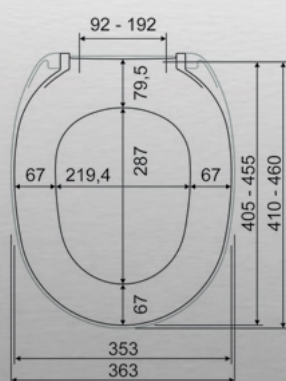

WC-istuinkannet

Silent & Twist

Silent WC-istuinkansi

Kovasta muovista valmistettu kestävä wc-istuinkansi. Kannessa on pehmeästi sulkeutuva soft close -mekanismi ja quick release -pikalukitus. Quick release -pikalukituksen ansiosta kansi on helposti irroitettavissa. Istuinkantta valmistetaan valkoisena ja mustana. Soveltuu mm. Idon Seven D wc-istuimiin.

Tekniset tiedot

Koodi	EAN	Tyyppi	Pakkauskoko
ATF765	6438056131418	WC-istuinkansi Opal Silent valkoinen	1 / 6 kpl
ATF766	6438056131425	WC-istuinkansi Opal Silent musta	1 / 6 kpl
ATF763	6438056131395	WC-istuinkansi Opal Twist valkoinen	1 / 6 kpl
ATF764	6438056131401	WC-istuinkansi Opal Twist musta	1 / 6 kpl