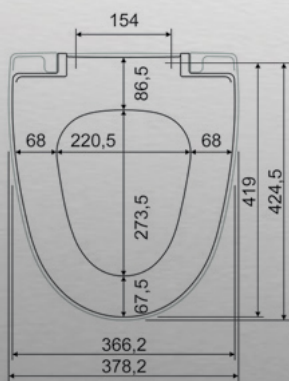

WC-istuinkannet

Silent & Twist

Silent WC-istuinkansi

Kovasta muovista valmistettu kestävä wc-istuinkansi. Kannessa on pehmeästi sulkeutuva soft close -mekanismi ja quick release -pikalukitus. Quick release -pikalukituksen ansiosta kansi on helposti irroitettavissa. Istuinkantta valmistetaan valkoisena ja mustana. Soveltuu mm. Idon Seven D wc-istuimiin.

Tekniset tiedot

Koodi	EAN	Tyyppi	Pakkauskoko
ATF765	6438056131418	WC-istuinkansi Opal Silent valkoinen	1 / 6 kpl
ATF766	6438056131425	WC-istuinkansi Opal Silent musta	1 / 6 kpl
ATF763	6438056131395	WC-istuinkansi Opal Twist valkoinen	1 / 6 kpl
ATF764	6438056131401	WC-istuinkansi Opal Twist musta	1 / 6 kpl