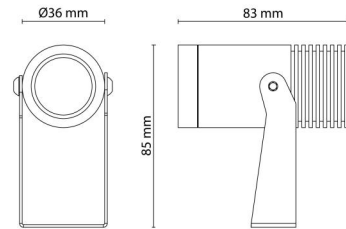

Valonlähteen tyyppi

Valonlähteen tyyppi: LED
 Valovirta: 250lm
 Tehokkuus: 63 lm/W
 Kelvin: 3000K
 Värintoistoindeksi: Ra>80
 SDCM: SDCM: 3
 Elinikä: L70/B10>100.000
 Valonjako: Suora
 Kupu: Linssi
 Avauskulma: 36°
 Näkyvä välkyntä (PstLM): 0

Ohjaus/himmennys

Tyyppi: Vaihehimmennys

Luokitus

Suojausluokka: Luokka I
 IP Class: IP67

Energia ja hyväksynnät

Energialuokka merkitty valonlähteeseen: D
 ULOR (<1%): Kyllä, jopa 43° kallistuskulma

Materiaali ja pintakäsittely

Runko: Alumiinia
 Väri: Corten Steel
 Suojuksen materiaali: Akryyli (PMMA)

Asennus/Kytkenä

Asennus: Pinta-asennus, Ulkona
 Kytkenä: Kaapeli 2m
 Kytkenä: Johto ja pistokkein

Mitat

Pituus (mm) L: 82
 Leveys (mm) W: 36
 Korkeus (mm) H: 85
 Paino (kg) brutto/netto: 0.528 / 0.48

Pakkaus

Pakkauksen mitat (L x W x H mm): 150 x 120 x 60