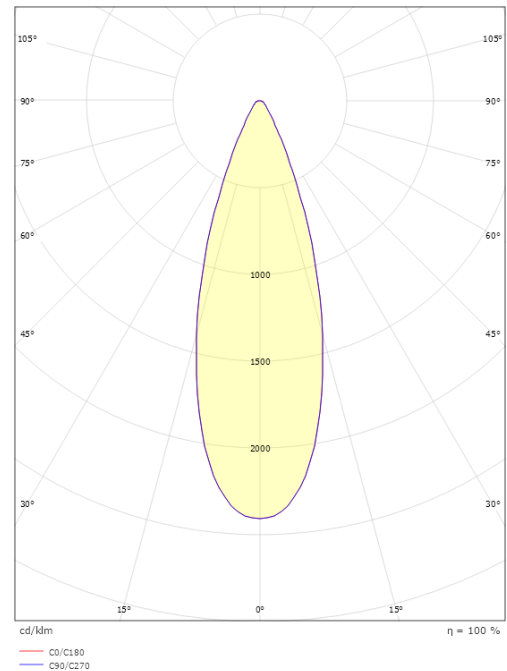

Pakkaus

Pakkauksen mitat (L x W x H mm): 160 x 120 x 80