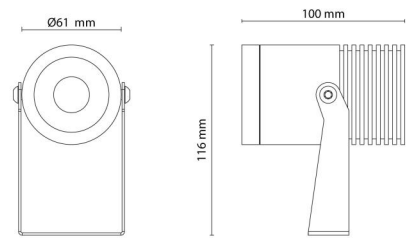

Valonlähteen tyyppi

Valonlähteen tyyppi: LED
 Valovirta: 1140lm
 Tehokkuus: 95 lm/W
 Kelvin: 3000K
 Värintoistoindeksi: Ra>80
 SDCM: SDCM: 3
 Elinikä: L70/B10>100.000
 Valonjako: Suora
 Kupu: Linssi
 Avauskulma: 36°
 Näkyvä välkyntä (PstLM): 0
 Stroboskooppien välkyntä (SVM): 0.01

Runko: Alumiinia
 Väri: Grafiitti
 Suojuksen materiaali: Akryyli (PMMA)

Asennus/Kytkenä

Asennus: Pinta-asennus, Ulkona
 Kytkenä: Kaapeli 2m
 Kytkenä: Johto ja pistokkein

Mitat

Pituus (mm) L: 100
 Leveys (mm) W: 61
 Korkeus (mm) H: 116
 Paino (kg) brutto/netto: 0.969 / 0.881

Pakkaus

Pakkauksen mitat (L x W x H mm): 160 x 120 x 80

7 0 2 1 9 8 6 3 0 0 8 0 2