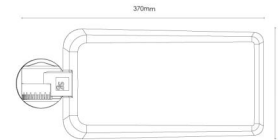

Asennus/KytKentä

Asennus: Pylväs - Sivuasennettu / Ylin (Ø42-48/Ø60), Ulkona
 Malli: Linssi 1
 KytKentä: Liitäntäjohto 2x1.0mm² 8m, H05RN-F
 Projisoitu tuulipinta-ala: S=0,0175m² T=0,048m²

Mitat

Pituus (mm) L: 379
 Leveys (mm) W: 168
 Korkeus (mm) H: 145
 Paino (kg) brutto/netto: 4.5 / 3.95

Pakkaus

Pakkauksen mitat (L x W x H mm): 485 x 183 x 95

cd/km
 — C0/C180
 — C90/C270

7 0 2 1 9 8 2 1 2 6 4 4 4