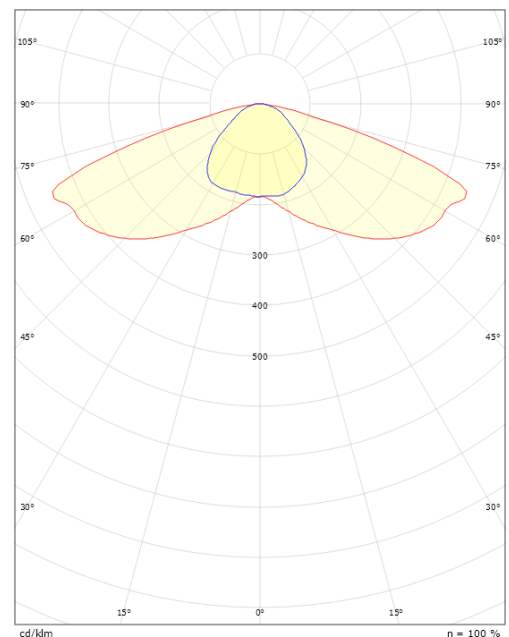

Asennus/KytKentä

Asennus: Pylväs - Sivuasennettu / Ylin (Ø42-48/Ø60), Ulkona
 Malli: Linssi 1
 KytKentä: Liitäntäjohto 2x1.0mm² 8m, H05RN-F
 Projisoitu tuulipinta-ala: S=0,0175m² T=0,048m²

Mitat

Pituus (mm) L: 379
 Leveys (mm) W: 168
 Korkeus (mm) H: 145
 Paino (kg) brutto/netto: 4.5 / 3.95

Pakkaus

Pakkauksen mitat (L x W x H mm): 485 x 183 x 95

cd/km
 — C0/C180
 — C90/C270

7 0 2 1 9 8 2 1 2 6 4 4 4