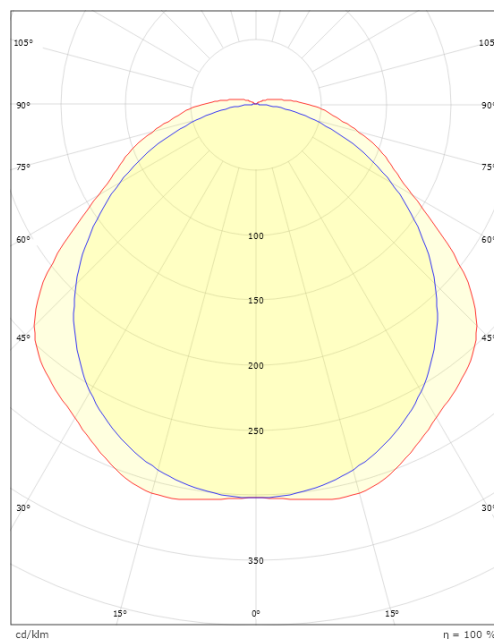

Mitat

Pituus (mm) L: 1500
Leveys (mm) W: 85
Korkeus (mm) H: 80
Paino (kg) brutto/netto: 2 / 1.8

Pakkaus

Pakkauksen mitat (L x W x H mm): 1525 x 85 x 90

cd/km
— C0/C180
— C90/C270

7 0 2 1 9 8 1 2 0 0 3 4 3