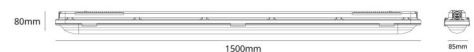

Materiaali ja pintakäsittely

Runko: UV-stabiloitu polykarbonaatti
Väri: Harmaa
Suojausten materiaali: UV-stabiloitu polykarbonaatti

Asennus/Kytkeä

Asennus: Pinta-asennus, Sisävalaisimet
Moduuli: 1500
Kytkeä: Liitinrima

Mitat

Pituus (mm) L: 1500
Leveys (mm) W: 85
Korkeus (mm) H: 80
Paino (kg) brutto/netto: 2 / 1.8

Pakkaus

Pakkauksen mitat (L x W x H mm): 1525 x 85 x 90

cd/km
— C0/C180
— C90/C270

7 0 2 1 9 8 1 2 0 0 3 4 3