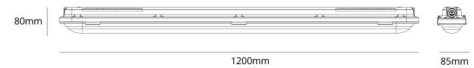

Materiaali ja pintakäsittely

Runko: UV-stabiloitu polykarbonaatti
Väri: Harmaa
Suojausmateriaali: UV-stabiloitu polykarbonaatti

Asennus/Kytkeä

Asennus: Pinta-asennus, Sisävalaisimet
Moduuli: 1200
Kytkeä: Liitinrima

Mitat

Pituus (mm) L: 1200
Leveys (mm) W: 85
Korkeus (mm) H: 80
Paino (kg) brutto/netto: 1.7 / 1.55

Pakkaus

Pakkauksen mitat (L x W x H mm): 1225 x 85 x 90

cd/kdm
— C0/C180
— C90/C270

7 0 2 1 9 8 1 2 0 0 3 3 6