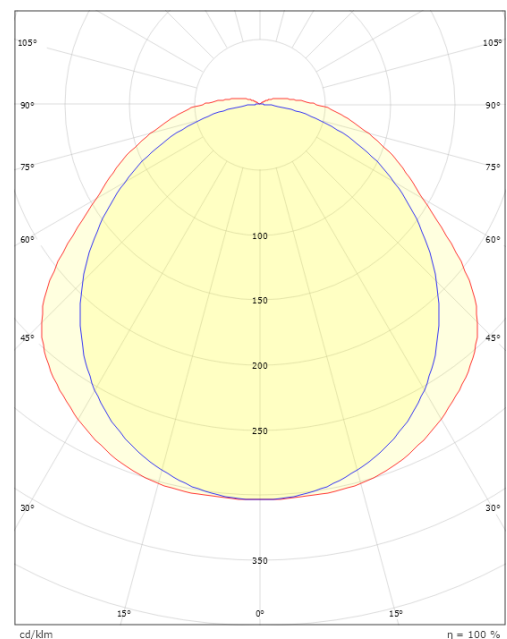

Mitat

Pituus (mm) L: 1200
Leveys (mm) W: 85
Korkeus (mm) H: 80
Paino (kg) brutto/netto: 1.7 / 1.55

Pakkaus

Pakkauksen mitat (L x W x H mm): 1225 x 85 x 90

cd/kdm
— C0/C180
— C90/C270

7 0 2 1 9 8 1 2 0 0 3 3 6