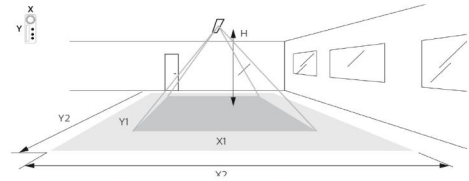

Ohjaus/himmennys

Tyyppi: Connect

Luokitus

Suojausluokka: Luokka II
 IK Class: IK10
 IP Class: IP20

Materiaali ja pintakäsittely

Runko: Teräs
 Väri: Valkoinen
 Suojuksen materiaali: Akryyli (PMMA)

Asennus/KytKentä

Moduuli: 760
 KytKentä: Liitinrima

Mitat

Korkeus (mm) H: 55
 Halkaisija (mm) D: 760
 Paino (kg) brutto/netto: 11.1 / 10.7

Pakkaus

Pakkauksen mitat (L x W x H mm): 775 x 775 x 63

H (m)	Minor movements		Major movements	
	X1 (m)	Y1 (m)	X2 (m)	Y2 (m)
2.4	1.9	2.9	2.9	4.3
3	2.4	3.6	3.6	5.4