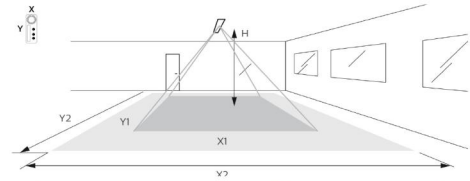

Asennus/KytKentä

Asennus: Pinta-asennus, Sisävalaisimet
 Moduuli: 480
 KytKentä: 3 pol Liitinrima

Mitat

Korkeus (mm) H: 55
 Halkaisija (mm) D: 470
 Paino (kg) brutto/netto: 4.845 / 4.433

Pakkaus

Pakkauksen mitat (L x W x H mm): 490 x 485 x 60

H (m)	Minor movements		Major movements	
	X1 (m)	Y1 (m)	X2 (m)	Y2 (m)
2.4	1.9	2.9	2.9	4.3
3	2.4	3.6	3.6	5.4

7 0 2 1 9 8 6 0 6 2 3 9 7