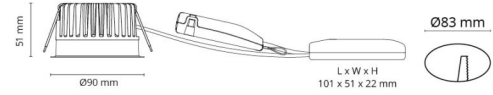

Soft Slim

Soft Slim Valkoinen 880lm 4000K Ra 98 DALI-2

Sähkönnumero: 4156935
EAN: 7021989032779
SG tuotenumero: 903277

Sähköinen

Teho: 9W
Kokonaisteho: 11W
Jännite: 220-240V

Valonlähteen tyyppi

Valonlähteen tyyppi: LED
Valovirta: 880lm
Tehokkuus: 80 lm/W
Kelvin: 4000K
Värintoistoindeksi: Ra 98
SDCM: 3
Elinikä: L90/B10>100.000
Valonjako: Suora
Kupu: Reflector
Avauskulma: 42°
Fotobiologinen turvallisuus: RG 1

Ohjaus/himmennys

Tyyppi: DALI-2

Luokitus

Suojausluokka: Luokka II SELV
IP Class: IP54/IP20

Energia ja hyväksynnät

Energialuokka merkitty valonlähteeseen: E

Materiaali ja pintakäsittely

Runko: Alumiini
Väri: Valkoinen (RAL 9003)
Suojausmateriaali: Karkaistu suojalasi

Asennus/KytKentä

Asennus: Uppoasennus, Sisävalaisimet / Ulkona
KytKentä: Liitinrima

Mitat

Korkeus (mm) H: 52
Halkaisija (mm) D: 90
Upotusaukko (mm): 83
Etäisyys palavista materiaaleista (mm): 10mm
Paino (kg) brutto/netto: 0.43 / 0.385

Pakkaus

Pakkauksen mitat (L x W x H mm): 130 x 115 x 85