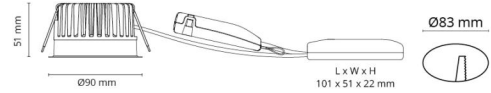

Asennus/KytKentä

Asennus: Upposennus, Sisävalaisimet / Ulkona
KytKentä: Liitinrima

Mitat

Korkeus (mm) H: 52
Halkaisija (mm) D: 90
Upotusaukko (mm): 83
Etäisyys palavista materiaaleista (mm): 10mm
Paino (kg) brutto/netto: 0.43 / 0.385

Pakkaus

Pakkauksen mitat (L x W x H mm): 130 x 115 x 85

7 0 2 1 9 8 9 0 3 2 3 9 7