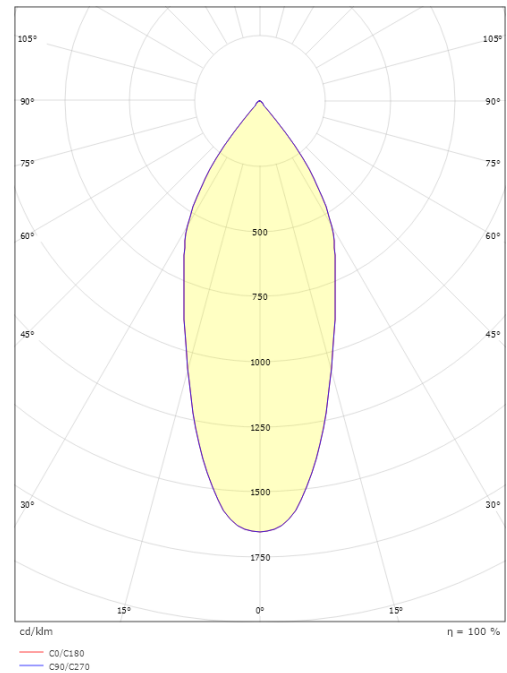

Asennus/KytKentä

Asennus: Upposennus, Sisävalaisimet / Ulkona
KytKentä: Liitinrima

Mitat

Korkeus (mm) H: 52
Halkaisija (mm) D: 90
Upotusaukko (mm): 83
Etäisyys palavista materiaaleista (mm): 10mm
Paino (kg) brutto/netto: 0.43 / 0.385

Pakkaus

Pakkauksen mitat (L x W x H mm): 130 x 115 x 85

7 0 2 1 9 8 9 0 3 2 3 9 7