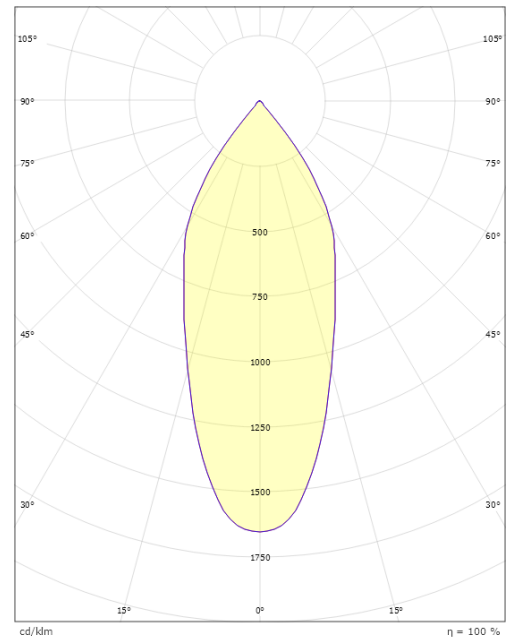

Pakkaus

Pakkauksen mitat (L x W x H mm): 130 x 115 x 85