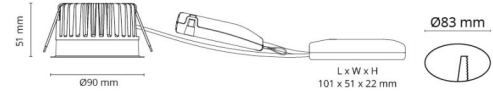

Pakkaus

Pakkauksen mitat (L x W x H mm): 130 x 115 x 85