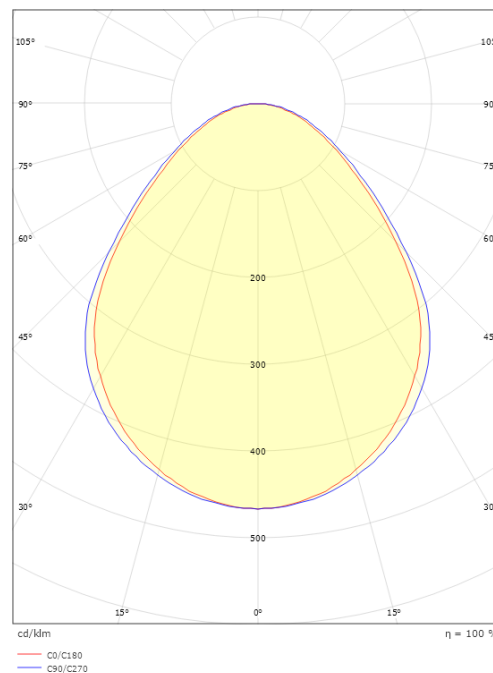

Sense Velios 300x1200

Sense Velios 300x1200 Valkoinen 3260lm 4000K Ra>90 DALI-2

Sähkönnumero: 4156845
EAN: 7021982129308
SG tuotenumero: 212930

(A) = This article is on stock

Sähköinen

Kokonaisteho: 23W
Jännite: 220-240V
Enimmäisvalaisimet katkaisijaa kohti: B10: 32, B16: 50, C10: 52, C16: 85
PE Vuotovirta (mA): 0,2

Valonlähteen tyyppi

Valolähteen tyyppi: LED
Valovirta: 3260lm
Tehokkuus: 142 lm/W
Kelvin: 4000K
Värintoistoindeksi: Ra>90
SDCM: SDCM: 3
Elinikä: L84/B50>100.000
Elinikä: L91>50.000
Valonjako: Suora
Kupu: Prisma/Opaali optiikka
Näkyvä välkyntä (PstLM): 0,03
Stroboskooppinen välkyntä (SVM): 0
Fotobiologinen turvallisuus: RG 0

Ohjaus/himmennys

Tyyppi: DALI-2

Luokitus

Suojausluokka: Luokka II
IP Class: IP20

Energia ja hyväksynnät

Energialuokka merkitty valonlähteeseen: C
Breeam: Fulfils Hea 01 for flicker free lighting

Materiaali ja pintakäsittely

Runko: Teräslevy
Suojuksen materiaali: Akryyli (PMMA)

Asennus/KytKentä

Asennus: Uppoasennus, Sisävalaisimet
Moduuli: 300x1200 Näkyvä T- lista, T/L 15/24mm
KytKentä: 5 pol Linect / liitinrima

Mitat

Pituus (mm) L: 1195
Leveys (mm) W: 295
Korkeus (mm) H: 43
Paino (kg) brutto/netto: 3.25 / 2.65

Pakkaus

Pakkauksen mitat (L x W x H mm): 1315 x 325 x 62

7 0 2 1 9 8 2 1 2 9 3 0 8