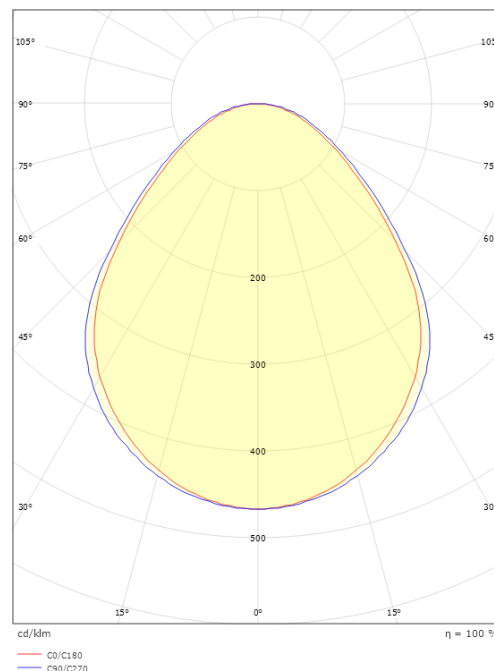

Sense Velios 300x1200

Sense Velios 300x1200 Valkoinen 3240lm 3000K Ra>90 DALI-2

Sähkönnumero: 4156844
EAN: 7021982129292
SG tuotenumero: 212929

(A) = This article is on stock

Sähköinen

Kokonaisteho: 23W
Jännite: 220-240V
Enimmäisvalaisimet katkaisijaa kohti: B10: 32, B16: 50, C10: 52, C16: 85
PE Vuotovirta (mA): 0,2

Valonlähteen tyyppi

Valolähteen tyyppi: LED
Valovirta: 3240lm
Tehokkuus: 141 lm/W
Kelvin: 3000K
Värintoistoindeksi: Ra>90
SDCM: SDCM: 3
Elinikä: L84/B50>100.000
Elinikä: L91>50.000
Valonjako: Suora
Kupu: Prisma/Opaali optiikka
Näkyvä välkyntä (PstLM): 0,03
Stroboskooppinen välkyntä (SVM): 0
Fotobiologinen turvallisuus: RG 0

Ohjaus/himmennys

Tyyppi: DALI-2

Luokitus

Suojausluokka: Luokka II
IP Class: IP20

Energia ja hyväksynnät

Energialuokka merkitty valonlähteeseen: C
Breeam: Fulfils Hea 01 for flicker free lighting

Materiaali ja pintakäsittely

Runko: Teräslevy
Suojuksen materiaali: Akryyli (PMMA)

Asennus/KytKentä

Asennus: Uppoasennus, Sisävalaisimet
Moduuli: 300x1200 Näkyvä T- lista, T/L 15/24mm
KytKentä: 5 pol Linect / liitinrima

Mitat

Pituus (mm) L: 1195
Leveys (mm) W: 295
Korkeus (mm) H: 43
Paino (kg) brutto/netto: 3.25 / 2.65

Pakkaus

Pakkauksen mitat (L x W x H mm): 1315 x 325 x 62

7 0 2 1 9 8 2 1 2 9 2 9 2