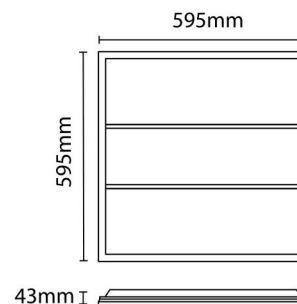

Runko: Teräslevy
Suojuksen materiaali: Akryyli (PMMA)

Asennus/KytKentä

Asennus: Uppoasennus, Sisävalaisimet
Moduuli: 600x600 Näkyvä T- lista, T/L 15/24mm
KytKentä: 5 pol Linect / liitinrima

Mitat

Pituus (mm) L: 595
Leveys (mm) W: 595
Korkeus (mm) H: 43
Paino (kg) brutto/netto: 2.8 / 2.45

Pakkaus

Pakkauksen mitat (L x W x H mm): 720 x 620 x 62

7 0 2 1 9 8 2 1 2 9 2 8 5