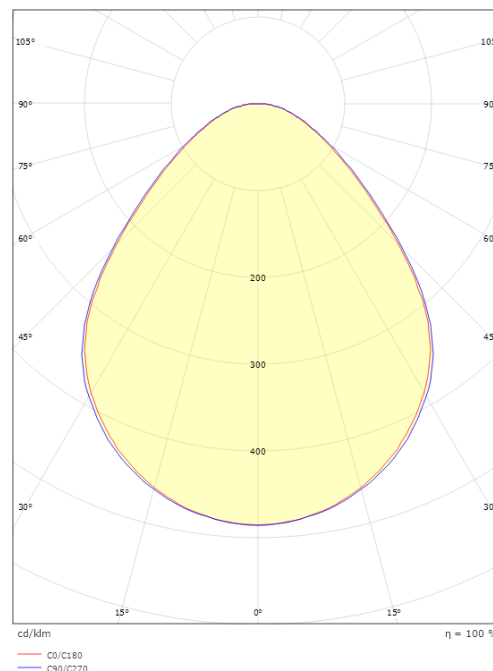

Sense Velios 600x600

Sense Velios 600x600 Valkoinen 4500lm 4000K Ra>90 DALI-2

Sähkönnumero: 4156843
EAN: 7021982129285
SG tuotenumero: 212928

(A) = This article is on stock

Sähköinen

Kokonaisteho: 31W
Jännite: 220-240V
Enimmäisvalaisimet katkaisijaa kohti: B10: 32, B16: 50, C10: 52, C16: 85
PE Vuotovirta (mA): 0,2

Runko: Teräslevy
Suojuksen materiaali: Akryyli (PMMA)

Asennus/KytKentä

Asennus: Uppoasennus, Sisävalaisimet
Moduuli: 600x600 Näkyvä T- lista, T/L 15/24mm
KytKentä: 5 pol Linect / liitinrima

Mitat

Pituus (mm) L: 595
Leveys (mm) W: 595
Korkeus (mm) H: 43
Paino (kg) brutto/netto: 2.8 / 2.45

Pakkaus

Pakkauksen mitat (L x W x H mm): 720 x 620 x 62

7 0 2 1 9 8 2 1 2 9 2 8 5