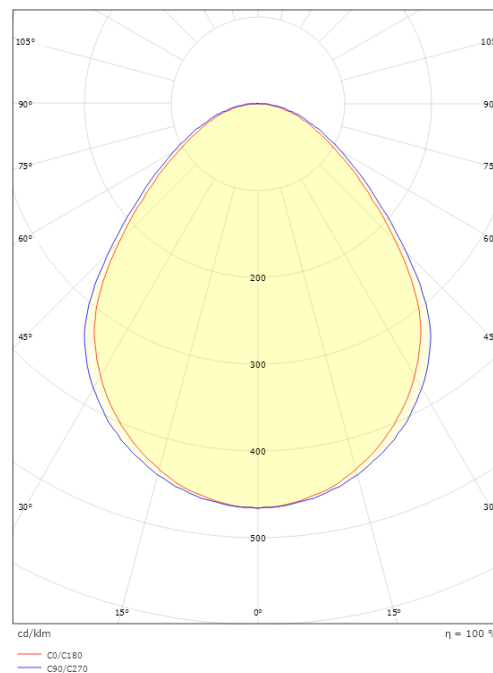

Sense Velios 300x1200

Sense Velios 300x1200 Valkoinen 3430lm 4000K Ra>80 Vaihehimmennys

Sähkönumero: 4156841
EAN: 7021982129261
SG tuotenumero: 212926

(A) = This article is on stock

Sähköinen

Kokonaisteho: 23W
Jännite: 220-240V
Enimmäisvalaisimet katkaisijaa kohti: B10: 19, B16: 30, C10: 31, C16: 51

Valonlähteen tyyppi

Valolähteen tyyppi: LED
Valovirta: 3430lm
Tehokkuus: 149 lm/W
Kelvin: 4000K
Värintoistoindeksi: Ra>80
SDCM: SDCM: 3
Elinikä: L84/B50>100.000
Elinikä: L91>50.000
Valonjako: Suora
Kupu: Prisma/Opaali optiikka
Näkyvä välkyntä (PstLM): 0,07
Stroboskooppinen välkyntä (SVM): 0,04
Fotobiologinen turvallisuus: RG 0

Ohjaus/himmennys

Tyyppi: Vaihehimmennys

Luokitus

Suojausluokka: Luokka II
IP Class: IP20

Energia ja hyväksynnät

Energialuokka merkitty valonlähteeseen: B
Breeam: Fulfils Hea 01 for flicker free lighting

Materiaali ja pintakäsittely

Runko: Teräslevyä
Suojausmateriaali: Akryyli (PMMA)

Asennus/KytKentä

Asennus: Uppoasennus, Sisävalaisimet
Moduuli: 300x1200 Näkyvä T- lista, T/L 15/24mm
KytKentä: 3 pol Linect / liitinrima

Mitat

Pituus (mm) L: 1195
Leveys (mm) W: 295
Korkeus (mm) H: 43
Paino (kg) brutto/netto: 3.25 / 2.65

Pakkaus

Pakkauksen mitat (L x W x H mm): 1315 x 325 x 62

7 0 2 1 9 8 2 1 2 9 2 6 1