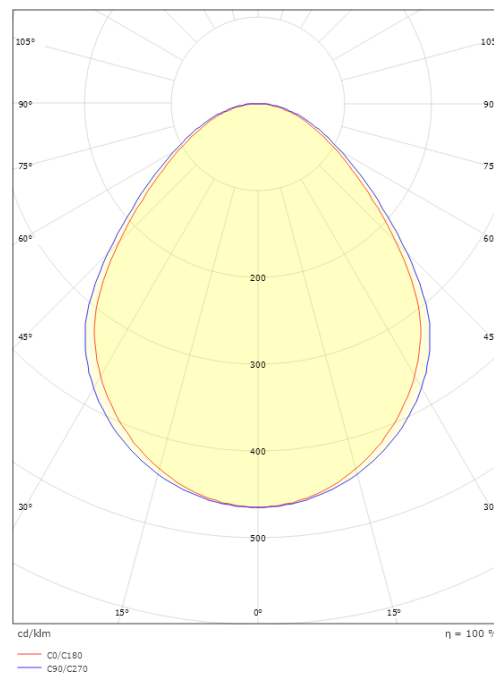

Sense Velios 300x1200

Sense Velios 300x1200 Valkoinen 3310lm 3000K Ra>80 Vaihehimmennys

Sähkönnumero: 4156840
EAN: 7021982129254
SG tuotenumero: 212925

(A) = This article is on stock

Sähköinen

Kokonaisteho: 23W
Jännite: 220-240V
Enimmäisvalaisimet katkaisijaa kohti: B10: 19, B16: 30, C10: 31, C16: 51

Valonlähteen tyyppi

Valolähteen tyyppi: LED
Valovirta: 3310lm
Tehokkuus: 144 lm/W
Kelvin: 3000K
Värintoistoindeksi: Ra>80
SDCM: SDCM: 3
Elinikä: L84/B50>100.000
Elinikä: L91>50.000
Valonjako: Suora
Kupu: Prisma/Opaali optiikka
Näkyvä välkyntä (PstLM): 0,07
Stroboskooppinen välkyntä (SVM): 0,04
Fotobiologinen turvallisuus: RG 0

Ohjaus/himmennys

Tyyppi: Vaihehimmennys

Luokitus

Suojausluokka: Luokka II
IP Class: IP20

Energia ja hyväksynnät

Energialuokka merkitty valonlähteeseen: B
Breeam: Fulfils Hea 01 for flicker free lighting

Materiaali ja pintakäsittely

Runko: Teräslevyä
Suojausmateriaali: Akryyli (PMMA)

Asennus/KytKentä

Asennus: Uppoasennus, Sisävalaisimet
Moduuli: 300x1200 Näkyvä T- lista, T/L 15/24mm
KytKentä: 3 pol Linect / liitinrima

Mitat

Pituus (mm) L: 1195
Leveys (mm) W: 295
Korkeus (mm) H: 43
Paino (kg) brutto/netto: 3.25 / 2.65

Pakkaus

Pakkauksen mitat (L x W x H mm): 1315 x 325 x 62

7 0 2 1 9 8 2 1 2 9 2 5 4