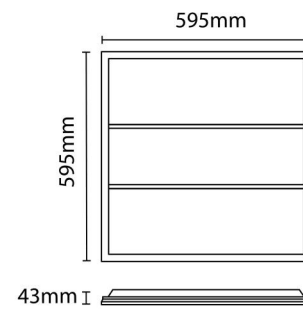

Runko: Teräslevyä
Suojausmateriaali: Akryyli (PMMA)

Asennus/KytKentä

Asennus: Uppoasennus, Sisävalaisimet
Moduuli: 600x600 Näkyvä T- lista, T/L 15/24mm
KytKentä: 3 pol Linect / liitinrima

Mitat

Pituus (mm) L: 595
Leveys (mm) W: 595
Korkeus (mm) H: 43
Paino (kg) brutto/netto: 2.8 / 2.45

Pakkaus

Pakkauksen mitat (L x W x H mm): 720 x 620 x 62

7 0 2 1 9 8 2 1 2 9 2 4 7