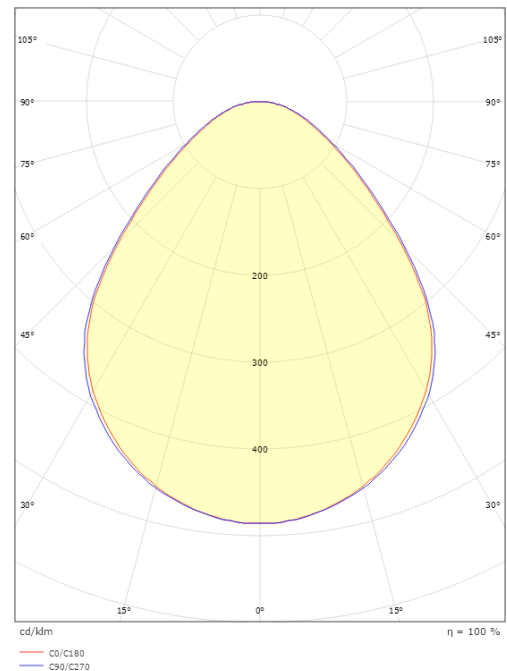

Runko: Teräslevyä
Suojausmateriaali: Akryyli (PMMA)

Asennus/KytKentä

Asennus: Uppoasennus, Sisävalaisimet
Moduuli: 600x600 Näkyvä T- lista, T/L 15/24mm
KytKentä: 3 pol Linect / liitinrima

Mitat

Pituus (mm) L: 595
Leveys (mm) W: 595
Korkeus (mm) H: 43
Paino (kg) brutto/netto: 2.8 / 2.45

Pakkaus

Pakkauksen mitat (L x W x H mm): 720 x 620 x 62

7 0 2 1 9 8 2 1 2 9 2 4 7