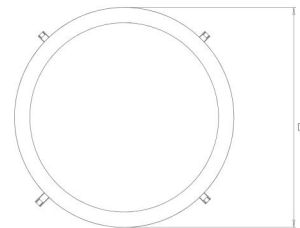

Sense Round

Sense Musta 495 3680lm 3000K Ra>80 Vaihehimmennys

Sähkönnumero: 4156820
EAN: 7021982127335
SG tuotenumero: 212733

Sähköinen

Kokonaisteho: 31W
Jännite: 220-240V
Enimmäisvalaisimet katkaisijaa kohti: B10: 19, B16: 30, C10: 31, C16: 51

Valonlähteen tyyppi

Valolähteen tyyppi: LED
Valovirta: 3680lm
Tehokkuus: 119 lm/W
Kelvin: 3000K
Värintoistoindeksi: Ra>80
SDCM: SDCM: 3
Elinikä: L80/B20>100.000
Elinikä: L90>50.000
Valonjako: Suora
Kupu: Opaali
UGR: UGR<25
Fotobiologinen turvallisuus: RG 0

Ohjaus/himmennys

Tyyppi: Vaihehimmennys

Luokitus

Suojausluokka: Luokka II SELV
IK Class: IK08
IP Class: IP40/IP20

Energia ja hyväksynnät

Energialuokka merkitty valonlähteeseen: D
Breeam: Fulfils Hea 01 for flicker free lighting

Materiaali ja pintakäsittely

Runko: Alumiinia
Suojuksen materiaali: Akryyli (PMMA)

Asennus/Kytkeä

Asennus: Uppoasennus, Sisävalaisimet
Kytkeä: Liitinrima

Mitat

Korkeus (mm) H: 29
Halkaisija (mm) D: 495
Upotusaukko (mm): 475
Upotussyvyys (mm): 29
Paino (kg) brutto/netto: 3.1 / 2.6

Pakkaus

Pakkauksen mitat (L x W x H mm): 505 x 505 x 65

7 0 2 1 9 8 2 1 2 7 3 3 5