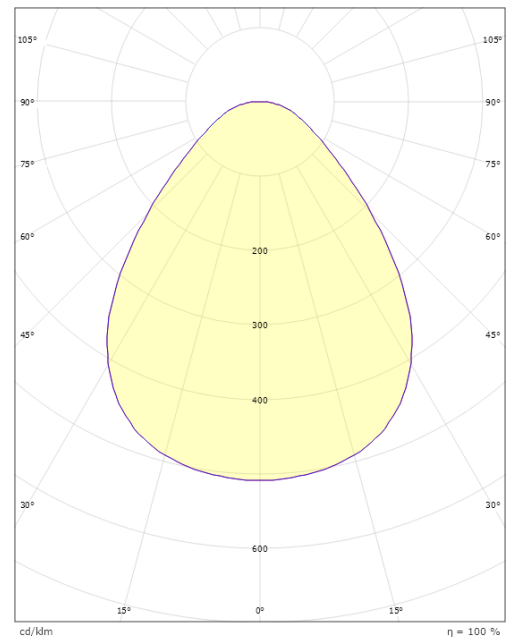

Sense Round

Sense Musta 495 3680lm 3000K Ra>80 Vaihehimmennys

Sähkönnumero: 4156820
EAN: 7021982127335
SG tuotenumero: 212733

Sähköinen

Kokonaisteho: 31W
Jännite: 220-240V
Enimmäisvalaisimet katkaisijaa kohti: B10: 19, B16: 30, C10: 31, C16: 51

Valonlähteen tyyppi

Valolähteen tyyppi: LED
Valovirta: 3680lm
Tehokkuus: 119 lm/W
Kelvin: 3000K
Värintoistoindeksi: Ra>80
SDCM: SDCM: 3
Elinikä: L80/B20>100.000
Elinikä: L90>50.000
Valonjako: Suora
Kupu: Opaali
UGR: UGR<25
Fotobiologinen turvallisuus: RG 0

Ohjaus/himmennys

Tyyppi: Vaihehimmennys

Luokitus

Suojausluokka: Luokka II SELV
IK Class: IK08
IP Class: IP40/IP20

Energia ja hyväksynnät

Energialuokka merkitty valonlähteeseen: D
Breeam: Fulfils Hea 01 for flicker free lighting

Materiaali ja pintakäsittely

Runko: Alumiinia
Suojuksen materiaali: Akryyli (PMMA)

Asennus/Kytkeä

Asennus: Uppoasennus, Sisävalaisimet
Kytkeä: Liitinrima

Mitat

Korkeus (mm) H: 29
Halkaisija (mm) D: 495
Upotusaukko (mm): 475
Upotussyvyys (mm): 29
Paino (kg) brutto/netto: 3.1 / 2.6

Pakkaus

Pakkauksen mitat (L x W x H mm): 505 x 505 x 65

7 0 2 1 9 8 2 1 2 7 3 3 5