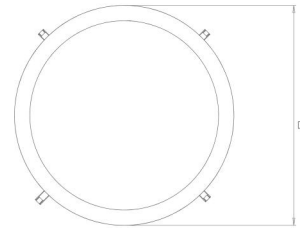

Sense Round

Sense Musta 320 IsoSafe 1850lm 3000K Ra>80 Vaihehimmennys

Sähkönnumero: 4156819
EAN: 7021982127328
SG tuotenumero: 212732

Sähköinen

Kokonaisteho: 16W
Jännite: 220-240V
Enimmäisvalaisimet katkaisijaa kohti: B10: 19, B16: 30, C10: 31, C16: 51

Valonlähteen tyyppi

Valonlähteen tyyppi: LED
Valovirta: 1850lm
Tehokkuus: 116 lm/W
Kelvin: 3000K
Värintoistoindeksi: Ra>80
SDCM: SDCM: 3
Elinikä: L80/B20>100.000
Elinikä: L90>50.000
Valonjako: Suora
Kupu: Opaali
UGR: UGR<25
Fotobiologinen turvallisuus: RG 0

Ohjaus/himmennys

Tyyppi: Vaihehimmennys

Luokitus

Suojausluokka: Luokka II SELV
IK Class: IK08
IP Class: IP40/IP20

Energia ja hyväksynnät

Energialuokka merkitty valonlähteeseen: C
Breeam: Fulfils Hea 01 for flicker free lighting

Materiaali ja pintakäsittely

Runko: Alumiinia
Suojuksen materiaali: Akryyli (PMMA)

Asennus/Kytkeä

Asennus: Uppoasennus, Sisävalaisimet
Kytkeä: Liitinrima

Mitat

Korkeus (mm) H: 25
Halkaisija (mm) D: 320
Upotusaukko (mm): 285
Upotussyvyys (mm): 25
Paino (kg) brutto/netto: 1.655 / 1.431

Pakkaus

Pakkauksen mitat (L x W x H mm): 325 x 325 x 65

7 0 2 1 9 8 2 1 2 7 3 2 8