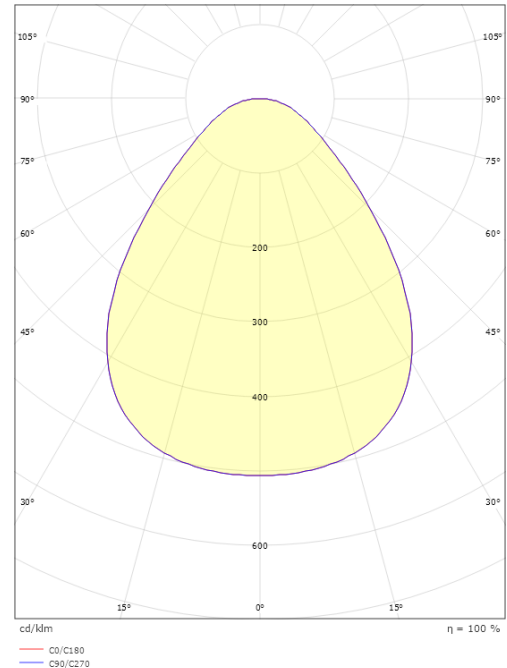

Sense Round

Sense Musta 320 IsoSafe 1850lm 3000K Ra>80 Vaihehimmennys

Sähkönnumero: 4156819
EAN: 7021982127328
SG tuotenumero: 212732

Sähköinen

Kokonaisteho: 16W
Jännite: 220-240V
Enimmäisvalaisimet katkaisijaa kohti: B10: 19, B16: 30, C10: 31, C16: 51

Valonlähteen tyyppi

Valonlähteen tyyppi: LED
Valovirta: 1850lm
Tehokkuus: 116 lm/W
Kelvin: 3000K
Värintoistoindeksi: Ra>80
SDCM: SDCM: 3
Elinikä: L80/B20>100.000
Elinikä: L90>50.000
Valonjako: Suora
Kupu: Opaali
UGR: UGR<25
Fotobiologinen turvallisuus: RG 0

Ohjaus/himmennys

Tyyppi: Vaihehimmennys

Luokitus

Suojausluokka: Luokka II SELV
IK Class: IK08
IP Class: IP40/IP20

Energia ja hyväksynnät

Energialuokka merkitty valonlähteeseen: C
Breeam: Fulfils Hea 01 for flicker free lighting

Materiaali ja pintakäsittely

Runko: Alumiinia
Suojuksen materiaali: Akryyli (PMMA)

Asennus/Kytkeä

Asennus: Uppoasennus, Sisävalaisimet
Kytkeä: Liitinrima

Mitat

Korkeus (mm) H: 25
Halkaisija (mm) D: 320
Upotusaukko (mm): 285
Upotussyvyys (mm): 25
Paino (kg) brutto/netto: 1.655 / 1.431

Pakkaus

Pakkauksen mitat (L x W x H mm): 325 x 325 x 65

7 0 2 1 9 8 2 1 2 7 3 2 8