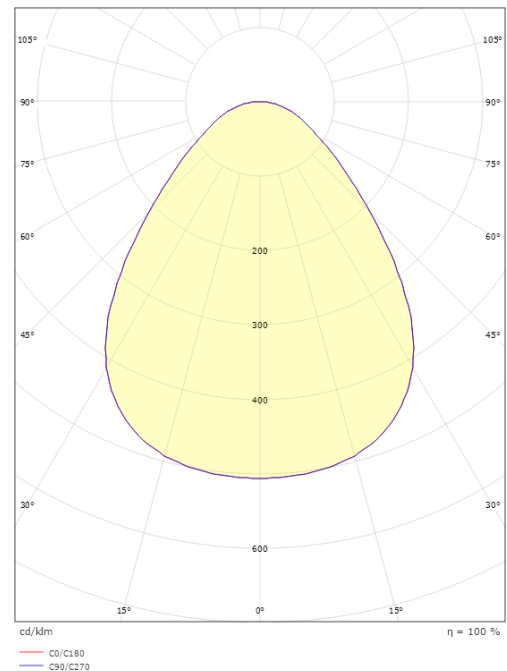

Materiaali ja pintakäsittely

Runko: Alumiinia
Suojausten materiaali: Akryyli (PMMA)

Asennus/Kytkeä

Asennus: Uppoasennus, Sisävalaisimet
Kytkeä: Liitinrima

Mitat

Korkeus (mm) H: 25
Halkaisija (mm) D: 255
Upotusaukko (mm): 230
Upotussyvyys (mm): 25
Paino (kg) brutto/netto: 1.21 / 1.005

Pakkaus

Pakkauksen mitat (L x W x H mm): 260 x 260 x 65

7 0 2 1 9 8 2 1 2 7 3 1 1