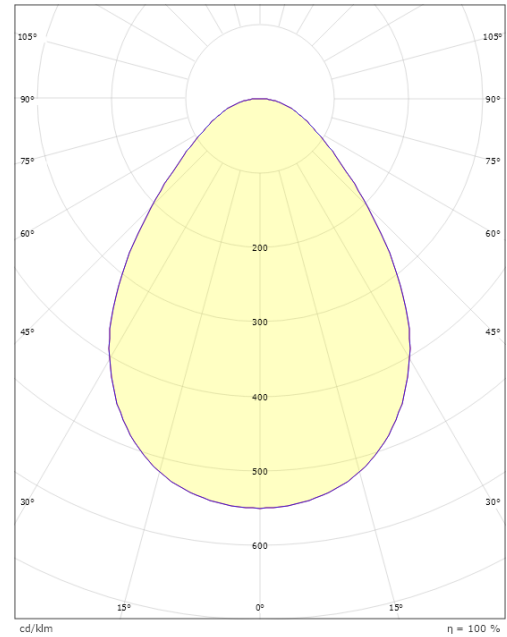

Materiaali ja pintakäsittely

Runko: Alumiinia
Suojuksen materiaali: Akryyli (PMMA)

Asennus/Kytkeä

Asennus: Uppoasennus, Sisävalaisimet
Kytkeä: Liitinrima

Mitat

Korkeus (mm) H: 25
Halkaisija (mm) D: 190
Upotusaukko (mm): 170
Upotussyvyys (mm): 25
Paino (kg) brutto/netto: 0.814 / 0.671

Pakkaus

Pakkauksen mitat (L x W x H mm): 195 x 195 x 75

7 0 2 1 9 8 2 1 2 7 3 0 4