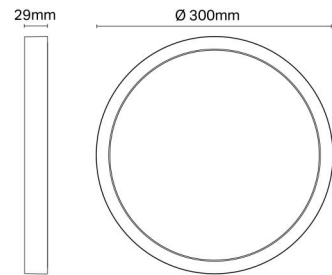

Asennus/Kytkeä

Asennus: Pinta-asennus, Sisävalaisimet
Kytkeä: Liitinrima

Mitat

Korkeus (mm) H: 29
Halkaisija (mm) D: 302
Paino (kg) brutto/netto: 1.113 / 0.962

Pakkaus

Pakkauksen mitat (L x W x H mm): 316 x 320 x 34