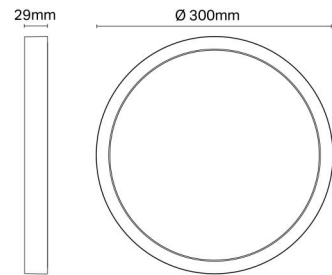

Asennus/KytKentä

Asennus: Pinta-asennus, Sisävalaisimet
KytKentä: Liitinrima

Mitat

Korkeus (mm) H: 29
Halkaisija (mm) D: 302
Paino (kg) brutto/netto: 1.113 / 0.962

Pakkaus

Pakkauksen mitat (L x W x H mm): 316 x 320 x 34