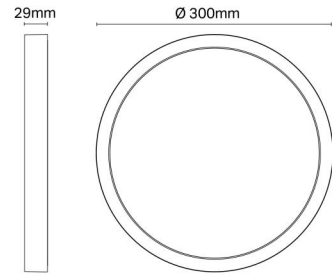

Farsund Slim 300

Farsund Slim 300 Musta 1670lm 2700K Ra>80 Vaihehimmennys

Sähkönnumero: 4156766
EAN: 7021981133092
SG tuotenumero: 113309

Not released yet

Sähköinen

Kokonaisteho: 14W
Jännite: 220-240V
Enimmäisvalaisimet katkaisijaa kohti: B10: 130, B16: 200, C10: 130, C16: 200

Valonlähteen tyyppi

Valonlähteen tyyppi: LED
Valovirta: 1670lm
Tehokkuus: 119 lm/W
Kelvin: 2700K
Värintoistoindeksi: Ra>80
SDCM: SDCM: 3
Elinikä: L80/B20>100.000
Elinikä: L90/B50>50.000
Ympäristön minimi lämpötila: -20°C
Ympäristön maksimi lämpötila: 45°C
Valonjako: Suora
Avauskulma: 109°
UGR: UGR<25
Näkyvä välkyntä (PstLM): 0.01
Stroboskooppien välkyntä (SVM): 0.01

Ohjaus/himmennys

Tyyppi: Vaihehimmennys

Luokitus

Suojausluokka: Luokka II
IP Class: IP20

Energia ja hyväksynnät

Breeam: Fulfils Hea 01 for flicker free lighting

Materiaali ja pintakäsittely

Runko: Polykarbonaatti (PC)
Väri: Musta
Suojausmateriaali: Muovi, opal

Asennus/KytKentä

Asennus: Pinta-asennus, Sisävalaisimet
KytKentä: Liitinrima

Mitat

Korkeus (mm) H: 29
Halkaisija (mm) D: 302
Paino (kg) brutto/netto: 1.113 / 0.962

Pakkaus

Pakkauksen mitat (L x W x H mm): 316 x 320 x 34

7 0 2 1 9 8 1 1 3 3 0 9 2