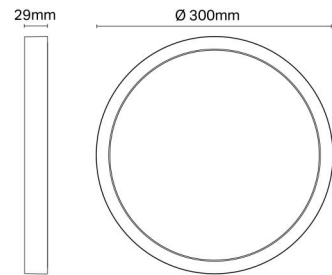

Farsund Slim 300

Farsund Slim 300 Musta 880lm 2700K Ra>80 Vaihehimmennys

Sähkönumero: 4156763
EAN: 7021981133061
SG tuotenumero: 113306

Not released yet

Sähköinen

Kokonaisteho: 7.5W
Jännite: 220-240V
Enimmäisvalaisimet katkaisijaa kohti: B10: 130, B16: 200, C10: 130, C16: 200

Valonlähteen tyyppi

Valonlähteen tyyppi: LED
Valovirta: 880lm
Tehokkuus: 117 lm/W
Kelvin: 2700K
Värintoistoindeksi: Ra>80
SDCM: SDCM: 3
Elinikä: L80/B20>100.000
Elinikä: L90/B50>50.000
Ympäristön minimi lämpötila: -20°C
Ympäristön maksimi lämpötila: 45°C
Valonjako: Suora
Avauskulma: 109°
UGR: UGR<25
Näkyvä välkyntä (PstLM): 0.01
Stroboskooppien välkyntä (SVM): 0.01

Ohjaus/himmennys

Tyyppi: Vaihehimmennys

Luokitus

Suojausluokka: Luokka II
IP Class: IP20

Energia ja hyväksynnät

Breeam: Fulfils Hea 01 for flicker free lighting

Materiaali ja pintakäsittely

Runko: Polykarbonaatti (PC)
Väri: Musta
Suojausten materiaali: Muovi, opal

Asennus/KytKentä

Asennus: Pinta-asennus, Sisävalaisimet
KytKentä: Liitinrima

Mitat

Korkeus (mm) H: 29
Halkaisija (mm) D: 302
Paino (kg) brutto/netto: 1.113 / 0.962

Pakkaus

Pakkauksen mitat (L x W x H mm): 316 x 320 x 34

7 0 2 1 9 8 1 1 3 3 0 6 1